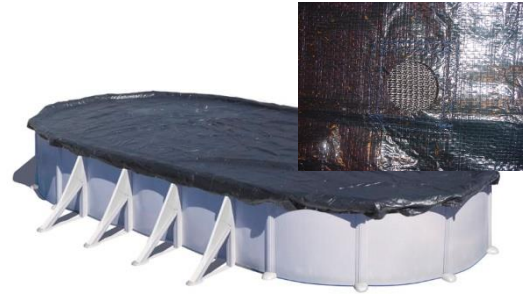

WINTERABDECKUNG [WINTER COVER

Winterabdeckung für Pools
Schützt gegen Eis und
Schmutz und verhindert
Abstürzte.

Winter cover for wooden
pools Protects from ice,
dirt and prevents from
people falling in

Art.-Nr.	CIPROV911
Beschreibung	Winterabdeckungen für Ovalbecken
Material	Polyäthylen
Masse/Gewicht	1030 X 560 cm
Farbe	Schwarz
Stärke	120 g/m ²

Reference	CIPROV911
Descripción	Oval isothermic cover for pools
Material	Polythene
Measure	1030 X 560 cm
Colour	Black
thickness	120 g/m ²

EINZELVERPACKUNG OUTER BOX

Typ Type	Karton / Cardboard
Anzahl Units	1
Masse Size	55 X 44 X 10,5 cm
Umfang Volume	0,0254 m ³
Gewicht Weight	6,35 kg