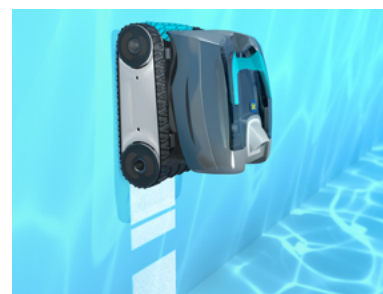

#### 1 LIMPIEZA EFICAZ DE FONDO Y PAREDES

Dotado de un sistema de **desplazamiento inteligente**, OT 3290 TILE limpia el fondo y las paredes de la piscina sin que tenga que preocuparse por nada. Limpieza perfecta gracias a **sus función de cepillado**, que permite despegar los residuos rápidamente antes de ser aspirados. Un concentrado de know-how Zodiac® al servicio de la eficacia.

#### 2 ULTRA LIGERO, PARA UN USO SIN ESFUERZO

Con solo 5,5 kg, el limpiafondos OT 3290 TILE **es uno de los robots más ligeros del mercado**. Simple, rápido y fácil de manejar, sin esfuerzo.

#### 3 FILTRO FÁCIL DE LIMPIAR

Para simplificar el mantenimiento del limpiafondos, **el filtro es accesible por la parte superior y se limpia muy fácilmente**, evitando el contacto directo con los residuos.

## CARACTERÍSTICAS

Tapa de filtro transparente

Tracción por orugas