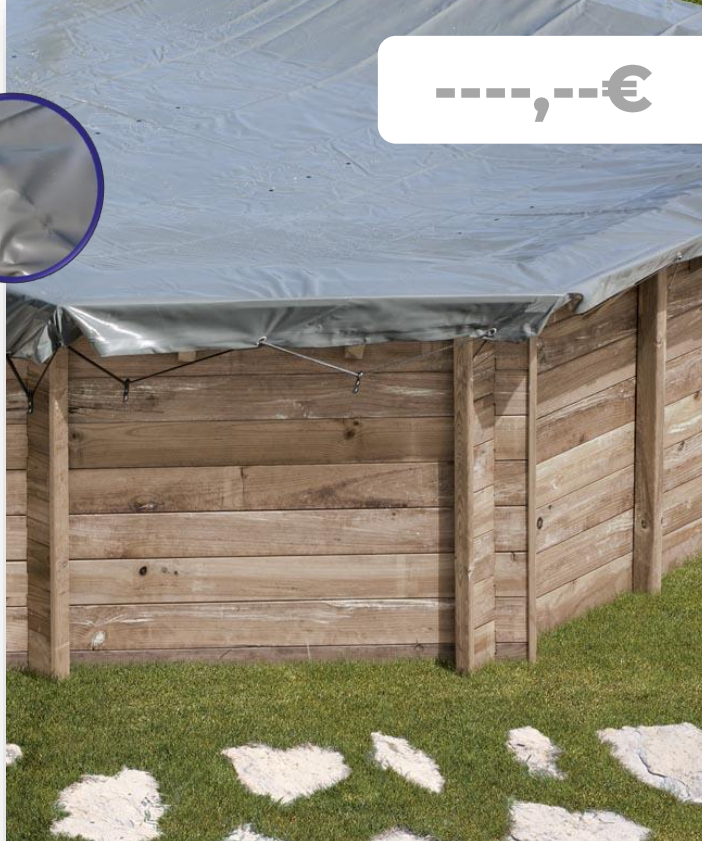

CUBIERTA INVIERNO COPERTURA INVERNALE

Los **cobertores de invierno** permiten cubrir la piscina durante el invierno y **evitar** que se llene la piscina de mucha **suciedad** como hojas o pequeños animales. Además, protegen la piscina del hielo, evitan posibles caídas y mantienen la temperatura del agua de noche.

Le **coperture invernali** permettono di coprire la piscina durante l'inverno e di evitare che la piscina si riempia di molto sporco come foglie o piccoli animali. Proteggono anche la piscina dal gelo, prevengono le cadute e mantengono la temperatura dell'acqua di notte.

Ø468 cm CI790210

PARA PISCINA de **MADERA** redonda ANANAS: Ø428 cm **PER PISCINA IN LEGNO** rotonda ANANAS: Ø428 cm

MATERIAL **MATERIALE**
PVC armado PVC armato

MEDIDA **MISURA**
Ø468 cm

INCLUYE **INCLUSA**
cordón elástico y ganchos en plástico
corda elastica e ganci in plastica

COLOR **COLORE**
Gris Grigio

PESO **PESO**
1,050 Kg

ESPESSOR **CUBIERTA**
DIMENSIONE **COPERTURE**
580 g/m²

ENVASE Y PALETIZADO IMBALLAGGIO E PALET

TIPO **TIPO**
Caja con etiqueta
Scatola con etichetta

MEDIDAS
MISURA
59 X 20 X 40 cm