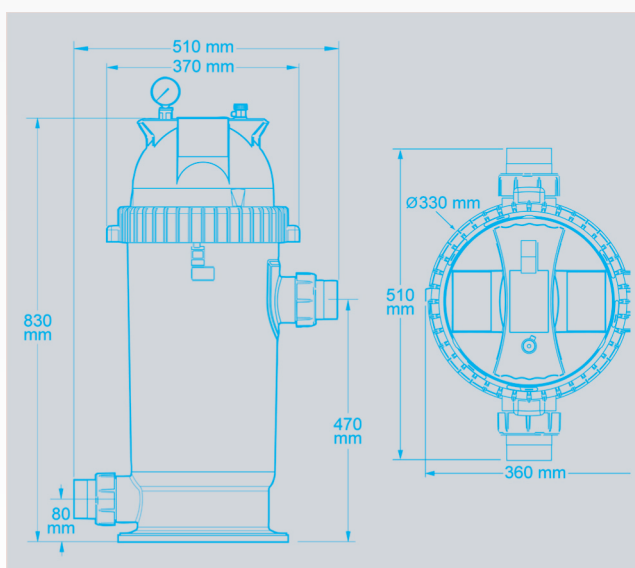

CARACTERÍSTICAS TÉCNICAS

	CS100	CS150
Capacidade de filtragem (8h/dia)	130 m³	170 m³
Caudal máx. (m³/h)	22,7	34,1
Superfície filtrante (m²)	9,3	14
Número pregas (cartucho)	143	215
Velocidade de filtragem por m²	2,4 m³/h/m²	2,1 m³/h/m²
Unões de redução	63/50 mm	
Pressão de funcionamento (bar ou kg/	0,2 - 0,8 (Bomba de velocidade variável); 0,4 - 1,2 (Bomba de velocidade simples)	
Pressão máxima (bar ou kg/cm²)	3,5	
Material do corpo	Corpo de polipropileno reforçado com fibra de vidro 100 % resistente a corrosão química	
Finura de filtragem	15-20 micrones	
Posição manómetro	Superior, sobre a tampa	
Drenagem	Drenagem extra grande com diâmetro útil de 53 mm (fornecido com kit de conexão para tubagem de descarga)	

TOP +

- Muito compactos, podem ser instalados em locais pequenos.
- Grande drenagem da água (5,3 cm) que pode ser conectada a uma tubagem de evacuação.