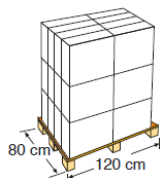

## 675 x 375 cm

**MAßE MEASURE**  
675 x 375 cm

**INKUSIVE INCLUDES**  
Elastische Schnur und Kunststoffhaken  
Elastic cord and plastic hooks

**FARBE COLOUR**  
Grau Grey

**GEWICHT WEIGHT**  
14,500 Kg

**STÄRKE THICKNESS**  
580 g/m<sup>2</sup>

## VERPACKUNG UND PALETTE OUTER BOX AND PALLET

**TYP TYPE**  
Karton mit Etikette  
Box with label

**MAßE SIZE**  
60 X 40 X 20 cm

**ANZAHL UNITS**  
1

**VOLUMEN VOLUME**  
0,048 m<sup>3</sup>

**GEWICHT WEIGHT**  
14,800 Kg

**TYP TYPE**  
Europalette  
Europallet

**MAßE SIZE**  
120 X 80 X 135 cm

**GEWICHT WEIGHT**  
375,2 Kg

**VOLUMEN VOLUME**  
1,29 m<sup>3</sup>

**EINTEILUNG DER PALETTE PALLET DISTRIBUTION**  
3 Lagen/layer x 8 Kartons/Boxes: 20