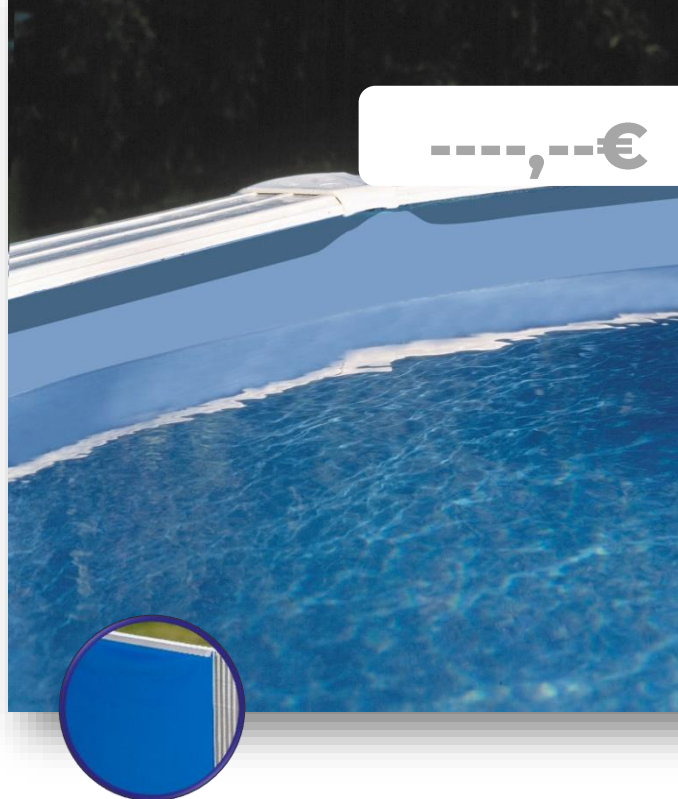

LINERS POUR PISCINES PAROI ACIER

LINER VOOR METALEN ZWEMBADEN

Le **liner** de piscine est l'élément qui rend la coque de la piscine étanche. GRE propose une large gamme de **liners** de différentes couleurs et épaisseurs pour répondre à tous les besoins des gammes de piscines GRE.

The pool **liner** is the element that allows having the waterproofing of the pool. GRE offers a wide range of liner in various colors (blue, stone, gray, sand) and thicknesses (between 20/100 and 75/100) to meet all the needs of GRE pool ranges.

-----,---€

Ø460 x 132 cm

FPR458

LINER BLEU les piscines paroi acier **BLAUWE LINER** voor metalen zwembaden

MATÉRIEL MATERIAAL
PVC PVC

MESURE AFMETINGEN
Ø460 x 132 cm

POIDS GEWICHT
25,350 Kg

COULEUR KLEUR
Bleu Blauw