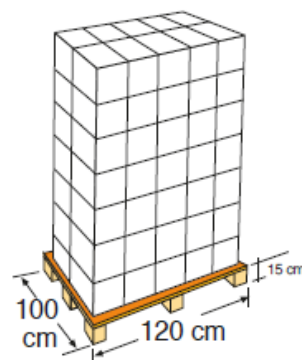

ZUBEHÖR [COMPLEMENTS

Weiss-LED-Projektor
Für Einbaubecken.

WHITE LED projector for
in-ground pools

Art.-Nr.	PLREB
Beschreibung	Weiss-LED-Projektor für Einbaubecken
Masse / Gewicht	Ø 22 x 5 cm
Material	Polyamid und ABS
Leistung/Spannung	16W - 12V AC 50/60Hz
LEDs / Helligkeit	9 / 1485 lm
Eigenschaften	Umweltfreundlich, Energiesparlampe. Farbe Weiss. Temp. Max. 40º.
Inbegriffen	Kabel: 2,4 m

Reference	PLREB
Descripción	WHITE les projector for in-ground pools.
Measure	Ø 22 x 5 cm
Material	Poliamida y ABS
Power/voltage	16W - 12V AC 50/60Hz
Nº Leds / Brightness	9 / 1485 lm
Characteristics	Ecofriendly, low consupcion. White colour. Max. Temperature 40º.
Included	Wire: 2,4 m

EINZELVERPACKUNG INDIVIDUAL PACKAGING

Typ Type	Karton / Cardboard
Anzahl Units	1
Masse Size	23 x 23 x 14 cm
Umfang Volume	0,0073 m ³
Gewicht Weight	1,193 kg

PALETTE PALLET

Anzahl Units	280 und/palet
Verpackungen pro Palette/ pallet outer box	70 box/palet
Masse Size	120 X 100 X 220 cm
Einteilung der Palette / Pallet distribution	7 Lagen/layer x 10 Verpackungen/box
Umfang Volume	2,64 m ³
Gewicht Weight	337 kg

VERPACKUNG OUTER BOX

Typ Type	Karton / Carton box
Anzahl Units	4
Masse Size	48 x 29 x 24 cm
Umfang Volume	0,033 m ³
Gewicht Weight	5,47 kg

8 412081 265254