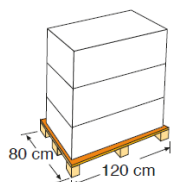

## VERPACKUNG INNER PACKAGING

**TYP TYPE**  
Karton mit etikette  
Box with label

**MAßE SIZE**  
40 x 60 x 60 cm

**ANZAHL UNITS**  
1

**UMFANG VOLUME**  
0,14 m<sup>3</sup>

**GEWICHT WEIGHT**  
5,610 Kg

**TYP TYPE**  
Europäisch  
European

**MAßE SIZE**  
120 X 80 X 145 cm

**ANZAHL UNITS**  
16 Stk./Palette  
16 Units/Pallet

**GEWICHT WEIGHT**  
78,00 Kg

**UMFANG VOLUME**  
1,34 m<sup>3</sup>