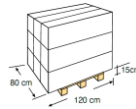

### SS30S

DUCHA SOLAR de aluminio color **negro** DOCCIA SOLARE in alluminio **nero**

**MEDIDA MISURA**  
ø23 x 220 cm

**CAPACIDAD CAPACITÀ**  
30 l

**FORMA FORMA**  
Redonda  
Rotondo

**PESO PESO**  
13,5 Kg

### ENVASE IMBALLAGIO

**TIPO TIPO**  
Caja de cartón  
Scatola

**PESO PESO**  
14,5 Kg

**MEDIDAS MISURA**  
48 x 28 x 187 cm

**VOLUMEN VOLUME**  
0,25 m<sup>3</sup>

### PALETIZADO PALLET

**TIPO TIPO**  
Pallet

**PESO PESO**  
150,5 Kg

**UNIDADES UNITÁ**  
9 box x palet

**MEDIDAS MISURA**  
187 x 84 x 159 cm

**VOLUMEN VOLUME**  
2,49 m<sup>3</sup>