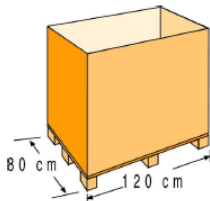

BODENSCHUTZPLANE [BOTTOM PROTECTIVE BLANKET

Die Bodenschutzplane schützt die Poolinnenhülle vor Beschädigungen wegen ständigen Kontakt mit dem Boden

Protective blanket, protects the pool liner from continuous contact with the ground

Art.-Nr.	MPROV500
Beschreibung	Bodenschutzplane für Ovalpools
Material	Polyester
Masse	525 X 325 cm
Farbe	Weiss
Stärke	110 g/m ²
Pool Typ	Oval: 500x300

Reference	MPROV500
Descripción	Bottom protective blanket for oval pools
Material	Polyester
Measure	525 X 325 cm
Colour	White
Thickness	110 g/m ²
Pool type	Oval: 500x300

VERPACKUNG OUTER BOX

Typ Type	Kunststoff / Plastic
Anzahl Units	1
Masse Size	60 X 45 X 35 cm
Umfang Volume	0,0945 m ³
Gewicht Weight	1,73 Kg

PALETTE PALLET

Typ Type	Europäisch/European
Anzahl Units	20 Stk. pro Palette
Masse Size	120 X 80 X 175 cm
Umfang Volume	1,68 m ³
Gewicht Weight	50,1 kg