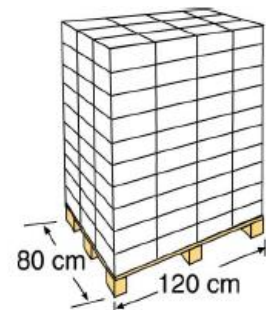

Art.-Nr.	AR511	Reference	AR511
Beschreibung	2 Schlauchverbinder $\varnothing 38/32$ + 4 Schlauchschellen $\varnothing 38/32$	Descripción	2 connectors $\varnothing 38/32$ + 4 clamps $\varnothing 38/32$
Masse	$\varnothing 38/32$	Measure	$\varnothing 38/32$
Gewicht	0,114 Kg	Weight	0,114 Kg

VERPACKUNG OUTER BOX

Typ Type	Luftpolster/ Clamshell
Anzahl Units	2 Schlauchverbinder / connectors + 4 Schlauchschellen / clamps
Masse Size	13,5 X 4,5 X 25,5 cm
Umfang Volume	0,00149 m ³
Gewicht Weight	0,152 kg

VERPACKUNG OUTER BOX

Typ Type	Karton / Carton box
Anzahl Units	10
Masse Size	32 X 15.5 X 24 cm
Umfang Volume	0,0115 m ³
Gewicht Weight	1,76 kg

PALETTE PALLET

Typ Type	Europäisch/European
Anzahl Units	1200 Stk. Pro Palette
Masse Size	120 X 80 X 170 cm
Einteilung der Palette / Pallet distribution	10 Lagen/layers X 12 Verpackungen
Umfang Volume	1,632 m ³
Gewicht Weight	228,47 kg