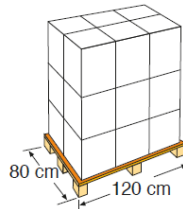

BÜRSTE [BRUSHES

Bürste. Grossformat, optimal für die Boden Reinigung des Pools

The big format brush is ideal for cleaning the bottom of the pool

Art.-Nr. 40041N

Beschreibung Grossformate Bürste

Masse 50 X 13 X 2,8 cm

Gewicht 0,215 Kg

Reference 40041N

Descripción Big format brush

Measure 50 X 13 X 2,8 cm

Weight 0,215 Kg

VERPACKUNG OUTER BOX

Typ Type Karton / Cardboard

Anzahl Units 12- Display

Masse Size 45 x 38.5 x 38.5 cm

Umfang Volume 0,066 m³

Gewicht Weight 3,70 kg

PALETTE PALLET

Typ Type Europäisch/European

Anzahl Units 216 Stk. Pro Palette

Einteilung der Palette / Pallet distribution 3 Lagen/layer X 6 Verpackungen/box

Masse Size 120 X 80 X 150 cm

Umfang Volume 1,44 m³

Gewicht Weight 86,24 kg