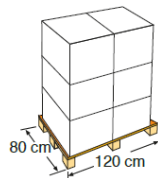

473 x 333 cm

CVKPCO52

FÜR OVALBECKEN AUS COMPOSITE FOR OVAL COMPOSITE POOLS 473 X 333 cm

MATERIAL MATERIAL
Polyethylen Polyethylene

MAßE MEASURE
473 x 333 cm

GEWICHT WEIGHT
8 Kg

FARBE COLOUR
Blau Blue

STÄRKE THICKNESS
400 µ

EIGENSCHAFT CHARACTERISTIC
UV-Strahlenschutz
Protection against UV radiation

VERPACKUNG INNER PACKAGING

TYP TYPE
Karton mit
etikette
Box with label

MAßE SIZE
65 X 55 X 50 cm

ANZAHL UNITS
1

UMFANG VOLUME
0,178 m³

GEWICHT WEIGHT
8,286 Kg

TYP TYPE
Europäisch
European

EINTEILUNG DER PALETTE PALLET DISTRIBUTION
3 Lagen-layers x 2
Kartons/Boxes : 6

ANZAHL UNITS
6 Stk./Palette
6 Units/Pallet

MAßE SIZE
120 X 80 X 165 cm

UMFANG VOLUME
1,58 m³