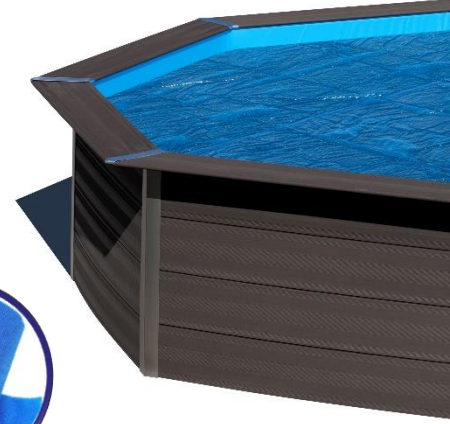

ISOTHERMABDECKPLA NE ISOTHERMIC COVER

Sommerabdeckungen werden verwendet, wenn niemand schwimmt, und helfen, das Wasser tagsüber oder nachts warm zu halten. Sie tragen auch dazu bei, den Pool frei von Schmutz zu halten und das Wasser sauber zu halten, indem sie die größeren Partikel an der Oberfläche lassen

Summer covers are used when no one is swimming and help to keep the water warm during the day or night. They also help to keep the pool free of dirt and keep the pool water clean by leaving the larger particles on the surface

473 x 333 cm

CVKPCO52

FÜR OVALBECKEN AUS COMPOSITE FOR OVAL COMPOSITE POOLS 473 X 333 cm

MATERIAL MATERIAL
Polyethylen Polyethylene

MAßE MEASURE
473 x 333 cm

GEWICHT WEIGHT
8 Kg

FARBE COLOUR
Blau Blue

STÄRKE THICKNESS
400 µ

EIGENSCHAFT CHARACTERISTIC
UV-Strahlenschutz
Protection against UV radiation

VERPACKUNG INNER PACKAGING

TYP TYPE
Karton mit
etikette
Box with label

MAßE SIZE
65 X 55 X 50 cm

ANZAHL UNITS
1

UMFANG VOLUME
0,178 m³