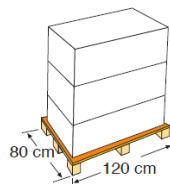

800 x 400 cm CVPE800

FÜR OVALE EINBAUBECKEN : 800 x 400 cm FOR OVAL INGROUND POOLS : 800 x 400 cm

MATERIAL MATERIAL
Polyethylen Polyethylene

MAßE MEASURE
795 x 395 cm

GEWICHT WEIGHT
9,000 Kg

FARBE COLOUR
Blau Blue

STÄRKE THICKNESS
400 µ

EIGENSCHAFT CHARACTERISTIC
UV-Strahlenschutz
Protection against UV radiation

VERPACKUNG INNER PACKAGING

TYP TYPE
Karton mit etikette
Box with label

MAßE SIZE
80 x 60 x 80 cm

ANZAHL UNITS
1

UMFANG VOLUME
0,38 m³

GEWICHT WEIGHT
9,500 Kg

TYP TYPE
Europäisch
European

MAßE SIZE
120 X 80 X 145 cm

ANZAHL UNITS
4 Stk./Palette
4 Units/Pallet

GEWICHT WEIGHT
58,00 Kg

UMFANG VOLUME
1,34 m³

GARANTIE GUARANTEE