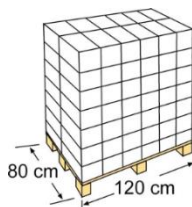

# RACCORDS PVC [ RACCORDERIA IN PVC

Raccord PVC en 3 parties Ø50  
macho 1" 1/2 PN16

Raccordo 3P. Ø 50 maschio 1"  
1/2 PN16

<b>Référence</b>	40538
<b>Description</b>	Raccord PVC en 3 parties Ø50 macho 1" 1/2 PN16
<b>Mesure</b>	Ø 50 mm
<b>Poids</b>	0,216 Kg

<b>Codice articolo</b>	40538
<b>Descrizione</b>	Raccordo 3P. Ø 50 maschio 1" 1/2 PN16
<b>Misura</b>	Ø 50 mm
<b>Peso</b>	0,216 Kg

## EMBALLAGE IMBALLAGGIO

<b>Type Tipo</b>	Caja cartón / Carton box
<b>Unité Unità</b>	20
<b>Mesure Misura</b>	40 x 20 x 21 cm
<b>Volume Volume</b>	0,0168 m <sup>3</sup>
<b>Poids Peso</b>	4,56 kg

## MIS SUR PALETTE PALLET

<b>Type Tipo</b>	européen/European
<b>Unité Unità</b>	1680 und/pallet
<b>Mesure Misura</b>	120 x 80 x 162 cm
<b>Distribution pallet / Distribuzione di pallet</b>	7 couches/strati X 12 emballage /imballi: 84
<b>Volume Volume</b>	1,55 m <sup>3</sup>
<b>Poids Peso</b>	396,79 kg