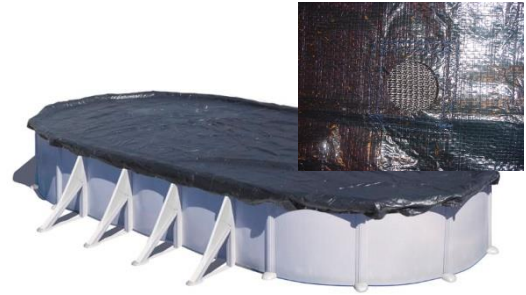

# CUBIERTA DE INVIERNO [ WINTER COVER

Cubierta de invierno para piscinas. Protege del hielo, de la suciedad y previene de las caídas

Winter cover for wooden pools Protects from ice, dirt and prevents from people falling in

Referencia	CIPROV731
Descripción	Cubierta de invierno para piscina ovalada y en forma de ocho
Material	Polietileno
Medida/Peso	820 X 460 cm/ 4,2 kg
Color	Negro
Espesor cubierta	120 g/m <sup>2</sup>

Reference	CIPROV731
Descripción	Oval and eight form isothermic cover for pools
Material	Polythene
Measure/Weight	820 X 460 cm/ 4,2 kg
Colour	Black
Thickness	120 g/m <sup>2</sup>

## ENVASE OUTER BOX