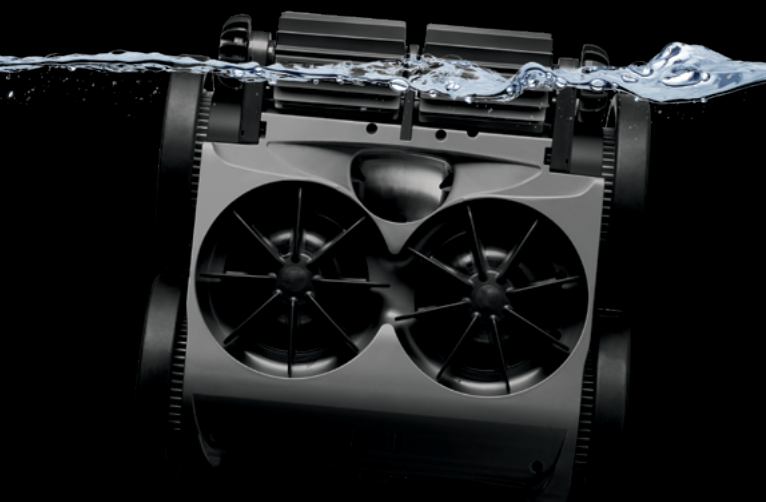

 Polaris®

QUATTROTM SPORT

LES SALETÉS N'ONT AUCUNE CHANCE

Fonctionne avec
un surpresseur

QUATTROTM SPORT

LES SALETÉS N'ONT AUCUNE CHANCE

BROSSAGE ACTIF

Décolle les débris même incrustés.

DOUBLE FILTRATION

Collecte les gros débris comme les plus fins.

MONTE AUX PAROIS

Ses 4 roues motrices lui confèrent une grande agilité pour nettoyer le fond mais aussi les parois.

BOUCHE D'ASPIRATION EXTRA-LARGE ET PUISSANCE D'ASPIRATION SUPÉRIEURE

Aspire facilement tous types de débris, même les plus gros.

BAC FILTRANT DE GRANDE CAPACITÉ FACILE À NETTOYER

Se retire facilement et se nettoie sans toucher les débris avec un simple jet d'eau.

NAVIGATION MULTIDIRECTIONNELLE

Assure un nettoyage rapide et une couverture optimale de toute la piscine.

Caractéristiques

POLARIS QUATTRO SPORT

Aspiration	Système Venturi 3 jets
Diamètre de la bouche d'aspiration	7 cm
Brossage actif	Oui
Système de déplacement	4 roues motrices
Pneus	Standard
Collecte des débris	Bac double filtration rigide facile à nettoyer
Capacité du filtre	3,5L
Recul automatique	Oui
Équipement nécessaire	Surpresseur
Types de piscine et de surface	Tous types de fonds et de revêtements