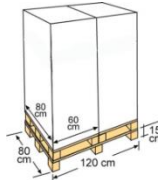

### VERPACKUNG OUTER BOX

<b>Typ</b> Type	Karton / Carton box
<b>Anzahl</b> Units	1
<b>Maße</b> Size	80 x 60 x 169 cm
<b>Umfang</b> Volume	0,81 m <sup>3</sup>
<b>Gewicht</b> Weight	145 kg

### PALETTE PALLET

<b>Typ</b> Type	Europäisch / European
<b>Kartons pro Palette</b> Packagings per pallet	2
<b>Maße</b> Size	120 x 80 x 184 cm
<b>Umfang</b> Volume	1,76 m <sup>3</sup>
<b>Gewicht</b> Weight	310 kg