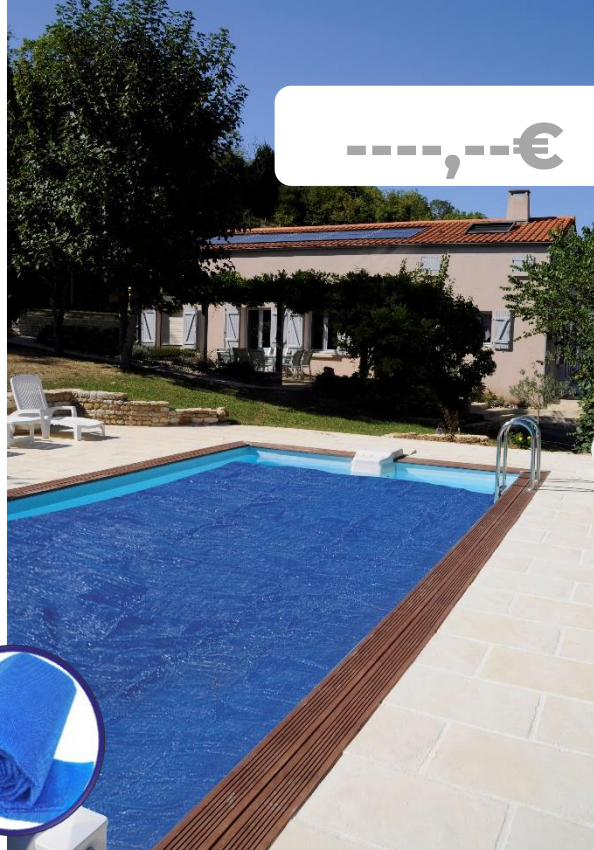

CUBIERTA VERANO

COPERTURA

ISOTERMICHE

Las **cubiertas de verano** se utilizan cuando nadie se está bañando y permiten **mantener el calor** del agua durante el día o la noche. Además, contribuyen a mantener la piscina libre de suciedad y mantener el agua de la piscina **limpia**, al dejar las partículas más grandes en la superficie

Le **coperture** estive si usano quando nessuno sta nuotando e aiutano a mantenere l'acqua calda durante il giorno o la notte. Aiutano anche a mantenere la piscina libera dallo sporco e a mantenere l'acqua della piscina pulita lasciando le particelle più grandi sulla superficie.

500 x 300 cm

CPERT53

PARA PISCINAS enterradas rectangular de 500 x 300 cm PER PISCINA interrata rettangolare 500 x 300 cm

MATERIAL MATERIALE
Polietileno Polietilene

MEDIDA MISURA
500 x 300 cm

PESO PESO
2,3 Kg