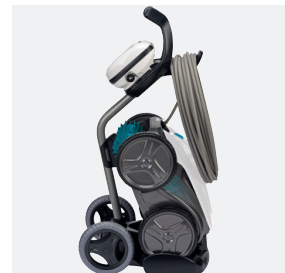

2 LIMPIAFONDOS TODOTERRENO

Sus 4 ruedas motrices hacen que el limpiafondos OV 5390 tenga una **perfecta adherencia** a las paredes de la piscina. Se adapta a **todo tipo de revestimientos** y **supera los obstáculos con mayor facilidad**.

ACCESORIOS INCLUIDOS

Indicador De Filtro Lleno

Nos indica cuando es necesario vaciar el filtro.

Unidad de control

Filtro

de gran capacidad (5 L) fácil de limpiar

Carro de transporte

ACCESORIOS OPCIONALES

Filtro residuos muy finos, filtro residuos finos, filtro residuos gruesos, y funda de protección.

Los **limpiafondos eléctricos** limpian su piscina de forma **autónoma** y son independientes del equipo de filtración, recogiendo la suciedad en su propio filtro. Cuentan con una verdadera inteligencia artificial y pueden acceder a todos los rincones de la piscina, **subir paredes y limpiar la línea de agua**.