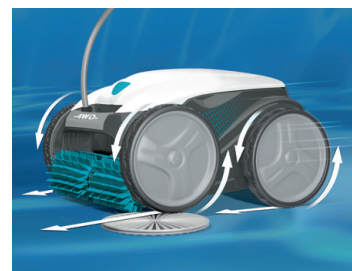

LA POTENCIA
DEFINITIVA EN
VERSIÓN 4X4

OV 5390

VORTEX™ 4 WD

1 ASPIRACIÓN CICLÓNICA ULTRAPOTENTE Y CONSTANTE

Los ingenieros de Zodiac® crearon los primeros limpiafondos del mercado **con aspiración ciclónica**. La tecnología de aspiración ciclónica consiste en crear un remolino de gran potencia dentro del filtro, que mantiene en suspensión la suciedad, evitando que se pegue en las paredes del filtro y quede obstruido manteniendo **así el rendimiento de limpieza**.

2 LIMPIAFONDOS TODOTERRENO

Sus 4 ruedas motrices hacen que el limpiafondos OV 5390 tenga una **perfecta adherencia** a las paredes de la piscina. Se adapta a **todo tipo de revestimientos** y **supera los obstáculos con mayor facilidad**.

3 CAPACIDAD DE ASPIRACIÓN EXTRA GRANDE

El limpiafondos OV 5390 garantiza una limpieza perfecta a gran escala. **Gracias a su boca de aspiración extra ancha** y a su filtro con una capacidad de 5 litros, el limpiafondos puede aspirar y almacenar todo tipo de residuos con un confort máximo de utilización. Además, **mantiene la potencia de aspiración durante todo el ciclo**.