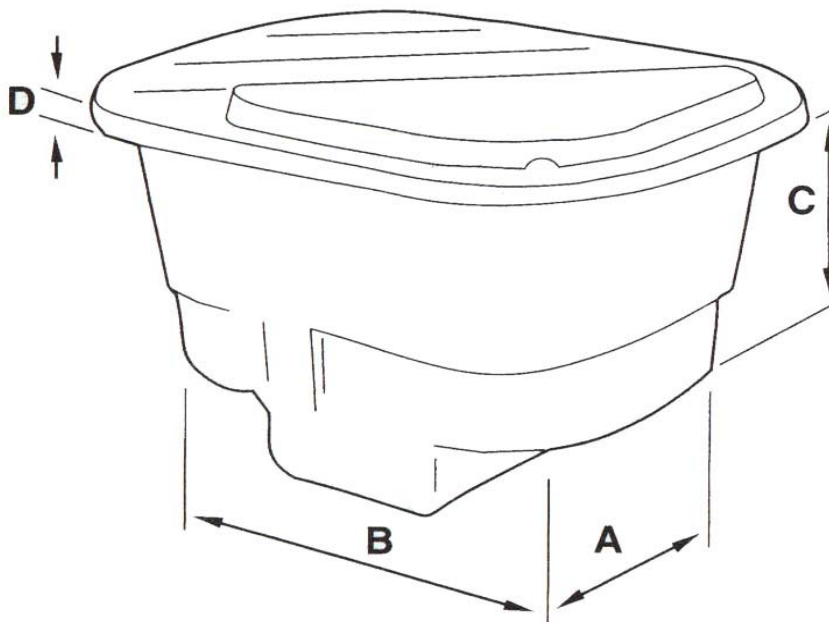

Producto: **Compactos enterrados**

Product: **Compact buried**

- . Prefabricado en poliéster y fibra de vidrio.
- . Excelente acabado exterior en gel coat.
- . Tapa ligera con visagras y en color verde.
- . Base de la caseta en color marfil.

- . Made in polyester and fibre glass.
- . Excellent finish in gel coat.
- . Light lit, color green.
- . Body in color marfil.

Producto: **Compactos enterrados**

 Product: **Compact buried**
CARACTERÍSTICAS Y DIMENSIONES / CHARACTERISTICS AND DIMENSIONS

	Modelo de compacto enterrado Model compact buried	
Código <i>Code</i>	15260	15261
Peso (kg) <i>Weight (kg)</i>	34	41
Volumen (m3) <i>Volume (m 3)</i>	1,19	1,58
Ø Filtro <i>Ø Filter</i>	Ø500	Ø600
A	1100	1200
B	1310	1420
C	740	840
D	90	90

Producto: **Compactos enterrados**

 Product: **Compact buried**
CARACTERÍSTICAS Y DIMENSIONES / CHARACTERISTICS AND DIMENSIONS

	Modelo de compacto enterrado Model compact buried			
Código Code	00615	00616	00617	00618
Peso (kg) Weight (kg)	35	43	88	125
Volumen (m ³) Volume (m ³)	0,77	1,16	1,43	2,32
Ø Filtro Ø Filter	Ø350	Ø400, Ø450 Ø500, Ø600	Ø650	Ø650, Ø750 Ø800
A	900	1000	1200	1500
B	650	1000	1000	1200
C	730	900	925	1220
D	70	70	70	70
E	620	725	740	1035