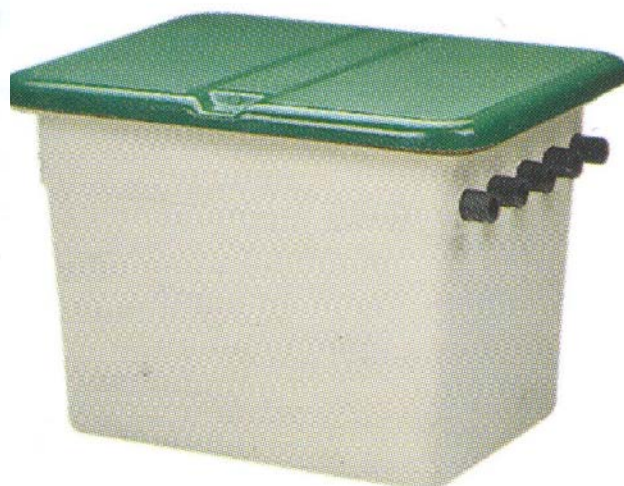

Producto: **Compactos enterrados**

Product: **Compact buried**

- . Prefabricado en poliéster y fibra de vidrio.
- . Excelente acabado exterior en gel coat.
- . Tapa ligera con visagras y en color verde.
- . Base de la caseta en color marfil.

- . Made in polyester and fibre glass.
- . Excellent finish in gel coat.
- . Light lit, color green.
- . Body in color marfil.

Producto: **Compactos enterrados**

 Product: **Compact buried**
CARACTERÍSTICAS Y DIMENSIONES / CHARACTERISTICS AND DIMENSIONS

	Modelo de compacto enterrado Model compact buried	
Código <i>Code</i>	15260	15261
Peso (kg) <i>Weight (kg)</i>	34	41
Volumen (m3) <i>Volume (m 3)</i>	1,19	1,58
Ø Filtro <i>Ø Filter</i>	Ø500	Ø600
A	1100	1200
B	1310	1420
C	740	840
D	90	90

Producto: **Compactos enterrados**

 Product: **Compact buried**
CARACTERÍSTICAS Y DIMENSIONES / CHARACTERISTICS AND DIMENSIONS

	Modelo de compacto enterrado Model compact buried			
Código Code	00615	00616	00617	00618
Peso (kg) Weight (kg)	35	43	88	125
Volumen (m ³) Volume (m ³)	0,77	1,16	1,43	2,32
Ø Filtro Ø Filter	Ø350	Ø400, Ø450 Ø500, Ø600	Ø650	Ø650, Ø750 Ø800
A	900	1000	1200	1500
B	650	1000	1000	1200
C	730	900	925	1220
D	70	70	70	70
E	620	725	740	1035