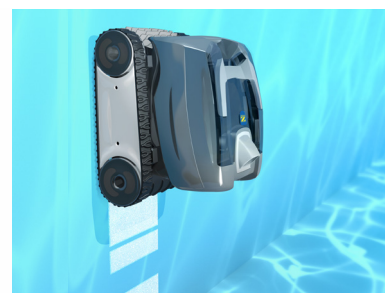

#### 1 NETTOYAGE EFFICACE DU FOND ET DES PAROIS

Doté d'un système de **déplacement intelligent**, le robot couvre le fond et les parois du bassin sans que vous n'ayez à vous en soucier. Il assure un nettoyage optimal grâce à sa **fonction brosse**, qui permet de décoller les débris rapidement avant d'être aspirés. Un concentré de savoir-faire Zodiac®, au service de l'efficacité.

#### 2 LÉGER POUR UNE MANIPULATION SANS EFFORT

Avec son poids plume de seulement 5,5 kg, le TornaX™ OT 3200 est l'un **des robots les plus légers** du marché. Il vous offre ainsi une manipulation simple, rapide et sans effort.