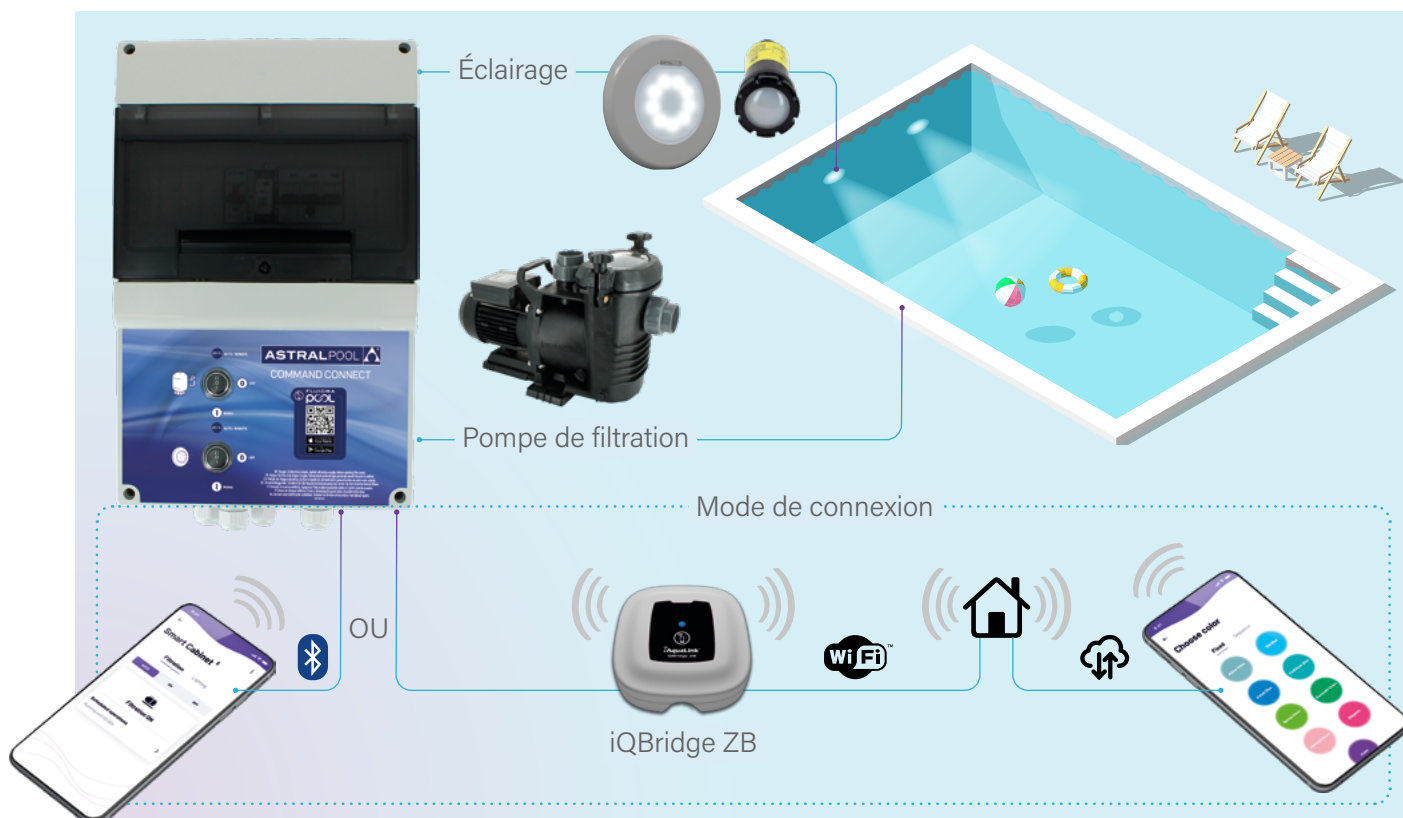

1. INTUITIVITÉ COMPLÈTE

- Gestion de la pompe de filtration et de l'éclairage via Bluetooth avec l'application Fluidra Pool.
- Appairage et configuration intuitifs de l'application (< 1 min).
- Commande par Wi-Fi n'importe où, n'importe quand avec la passerelle optionnelle iQBridge ZB.

3. SÛRETÉ MAXIMALE

- Contrôleurs physiques faciles d'accès pour actionnement manuel ou en urgence si vous n'avez pas votre téléphone sur vous.

LE SAVIEZ-VOUS ?

La passerelle iQBridge ZB vous permet de commander le dispositif à distance n'importe où et n'importe quand par Wi-Fi.

Tableau comparatif : valeur ajoutée de la connectivité

	Panneau de commande standard	Command Connect Compact	Command Connect Advance
APPLICATION UTILISATEUR	✗	Fluidra Pool	
MODE DE CONNEXION	✗	Commande locale par Bluetooth Commande à distance par Wi-Fi (avec la passerelle optionnelle iQBridge ZB)	
MISES À JOUR À DISTANCE	✗	✓	✓
NORMES DE CONFIDENTIALITÉ DES DONNÉES STANDARDS (CONFORMITÉ RGPD)	✗	✓	✓
ASSISTANCE UTILISATEUR INTÉGRÉE À L'APPLICATION	✗	✓	✓
COMMANDE DE LA POMPE DE FILTRATION	Bouton manuel (MARCHE/ARRÊT/AUTO)	Bouton manuel (MARCHE/ARRÊT/AUTO) et application	
PROGRAMMATION DE LA POMPE DE FILTRATION	Minuteur quotidien analogique	Programmation hebdomadaire avancée via l'application	
COMMANDE DE L'ÉCLAIRAGE	Bouton MARCHE/ARRÊT manuel	Bouton manuel (MARCHE/ARRÊT/AUTO) et application	
PROGRAMMATION DE L'ÉCLAIRAGE	✗	Programmation hebdomadaire avancée via l'application	
COMMANDE DE LA COULEUR D'ÉCLAIRAGE	✗	Sélection de couleurs et de séquences (AstralPool LumiPlus RGB et Zodiac NL)	
NOTIFICATIONS SUR SMARTPHONE	✗	✓	✓
CONSEILS UTILISATEUR DANS L'APPLICATION	✗	✓	✓
INFORMATIONS SUR LE DISPOSITIF POUR DIAGNOSTIC FACILE	✗	✓	✓
GARANTIE	2 ans	3 ans	3 ans