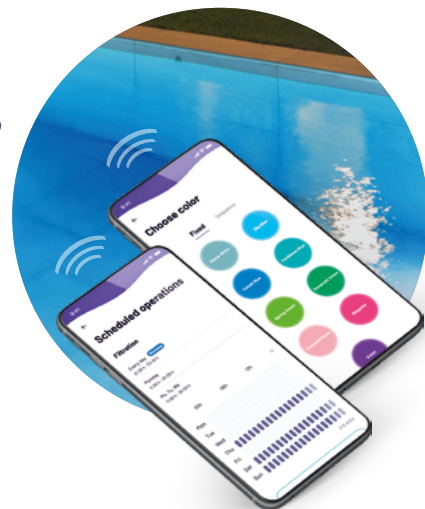

2. FONCTIONNALITÉS DE COMMANDE AVANCÉES

- Programmation hebdomadaire indépendante de la pompe et de l'éclairage via l'application.
- Sélectionnez les couleurs ou séquences d'éclairage à partir de votre smartphone.

3. SÛRETÉ MAXIMALE

- Contrôleurs physiques faciles d'accès pour actionnement manuel ou en urgence si vous n'avez pas votre téléphone sur vous.