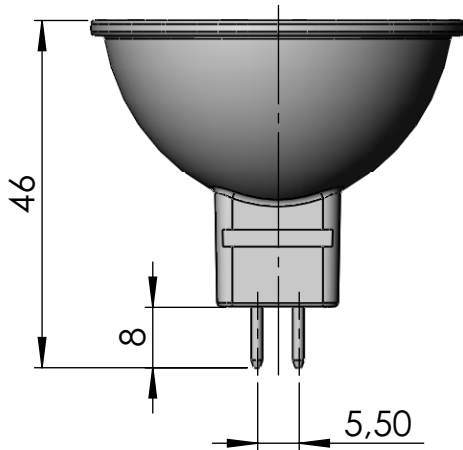

CÓDIGO / CODE: **00372**
DESCRIPCIÓN: **LÁMPARA DICROICA 50W 12V**
DESCRIPTION: **DICHRO-COOL LAMP 50W 12V**

Nota: Unidades en mm
Note: Units in mm