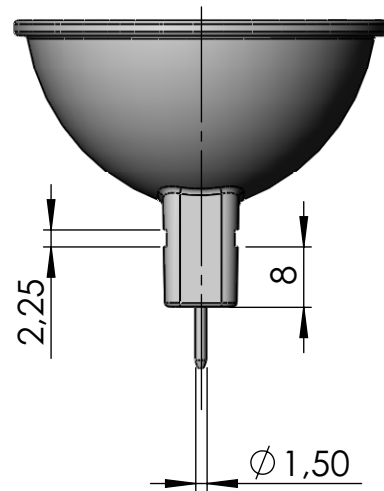

CÓDIGO / CODE: **00372**
DESCRIPCIÓN: **LÁMPARA DICROICA 50W 12V**
DESCRIPTION: **DICHRO-COOL LAMP 50W 12V**

Nota: Unidades en mm
Note: Units in mm