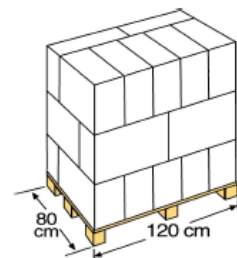

680x460 cm CIPROV611

PARA PISCINA de acero ovalada: 610 x 375 cm – 500 x 340 cm PER PISCINA in acciaio: 610 x 375 cm – 500 x 340 cm

MATERIAL MATERIALE
Polietileno Polietilene

MEDIDA MISURA
680x460 cm

INCLUYE INCLUSA
Desagüe zona central
Drenaggio della zona centrale

COLOR COLORE
Negro Nero

PESO PESO
3,600 Kg

**ESPESOR CUBIERTA
DIMENSIONE COPERTURE**
120 g/m²

ENVASE, EMBALAJE Y PALETIZADO IMBALLAGGIO E PALET

TIPO TIPO
Caja litografiada
scatola serigrafata

MEDIDAS MISURA
54 X 44 X 6,5 cm

UNIDADES UNITÀ
1 **VOLUMEN VOLUME**
0,0157 m³

PESO PESO
3,700 Kg

TIPO TIPO
Caja cartón
Scatola di cartone

MEDIDAS MISURA
56 X 47 X 23 cm

UNIDADES UNITÀ
3 **VOLUMEN VOLUME**
0,06 m³

PESO PESO
12,170 Kg

TIPO TIPO
Europeo
Europeo

**DISTRIBUCIÓN PALET
DISTRIBUZIONE DI PALLE**
3 capas-strati x 7
Embalajes/imballaggio: 21

UNIDADES UNITÀ
63 und/pallet

VOLUMEN VOLUME
1,488 m³

MEDIDAS MISURA
120 X 80 X 155 cm

PESO PESO
269,320 Kg

GARANTÍA GARANZIA