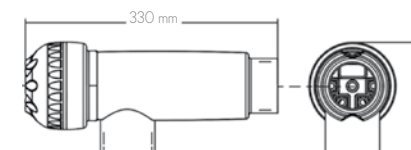

Contrôleur de pH et de chlore intégré.

Parmi les principales caractéristiques de série du système Elite, on citera le détecteur de bulle, le flussostat et le porte-sonde compact, sans oublier les électrodes de haute qualité, avec une longue durée de vie.

Puissant système d'alertes de salinité. Dispose de leds qui indiquent les salinités faibles et élevées afin de contrôler le niveau de sel de l'eau et de connaître les quantités de sel à ajouter.

Système automatique de prévention de la formation d'incrustations dans la cellule d'électrolyse. Programmable par l'utilisateur à partir du panneau de contrôle.

Contrôle total et automatique du traitement de l'eau, grâce au contrôle du pH et du chlore de la piscine, en plus des avantages des systèmes à électrolyse.