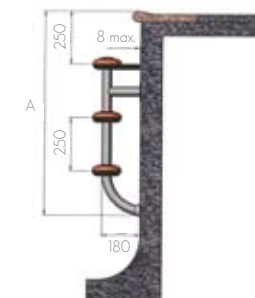

Confortable et sûre. Tous les modèles disposent du nouvel échelon Komfort conçu par AstralPool. Ce système procure une sécurité accrue, une meilleure résistance et une grande surface d'appui qui réduit l'effort et facilite l'accès à la piscine.

Style compact, original et agréable : l'apparence de l'ensemble est nette, sans vis apparentes.

Confort amélioré : surface d'appui plus grande de 70% par rapport à la surface actuelle, ce qui garantit une excellente répartition du poids et un appui équilibré.

Meilleure ergonomie : surface adaptée à la légère courbure de la plante du pied, ce qui améliore la qualité de l'appui.

Sécurité accrue : zones anti-dérapantes douces, intégrées à l'échelon.

Échelons
innovateurs
de dernière
génération