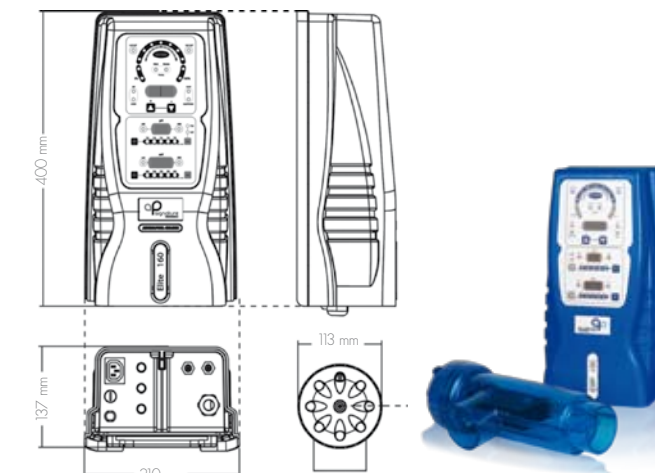

Contrôleur de pH et de chlore intégré.

Parmi les principales caractéristiques de série du système Elite, on citera le détecteur de bulle, le flussostat et le porte-sonde compact, sans oublier les électrodes de haute qualité, avec une longue durée de vie.

Puissant système d'alertes de salinité. Dispose de leds qui indiquent les salinités faibles et élevées afin de contrôler le niveau de sel de l'eau et de connaître les quantités de sel à ajouter.

Système automatique de prévention de la formation d'incrustations dans la cellule d'électrolyse. Programmable par l'utilisateur à partir du panneau de contrôle.

Contrôle total et automatique du traitement de l'eau, grâce au contrôle du pH et du chlore de la piscine, en plus des avantages des systèmes à électrolyse.