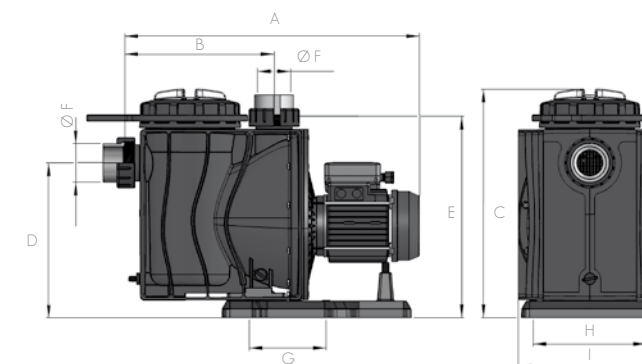

MODELS & DIMENSIONS / MODÈLES ET DIMENSIONS

Model Modèle	Description Désignation	A (mm)	B (mm)	C (mm)	D (mm)	E (mm)	Ø F	G (mm)	H (mm)	I (mm)
32770	0.75 CV II	570	284.50	435	295	383.50	50	146.50	216	272
32771	0.75 CV III									
32772	1 CV II									
32773	1 CV III	610					63			
32774	1 1/2 CV II									
32775	1 1/2 CV III									
32776	2 CV II	651					75			
32777	2 CV III									
32778	3 CV II									
32779	3 CV III	626