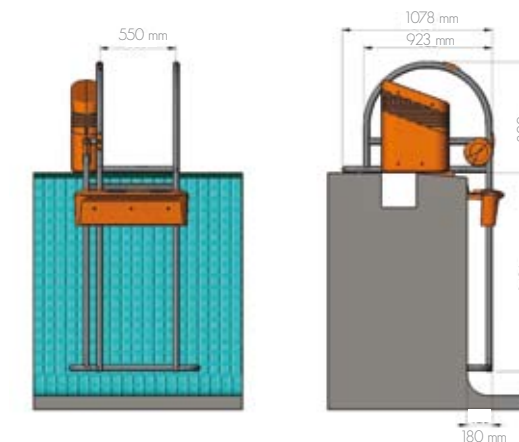

MODELS & DIMENSIONS

MODÈLES ET DIMENSIONS

Model Modèle	Packaging Dimensions (m) Dimensions de l'emballage
32409	1,2 x 0,95 x 2,3