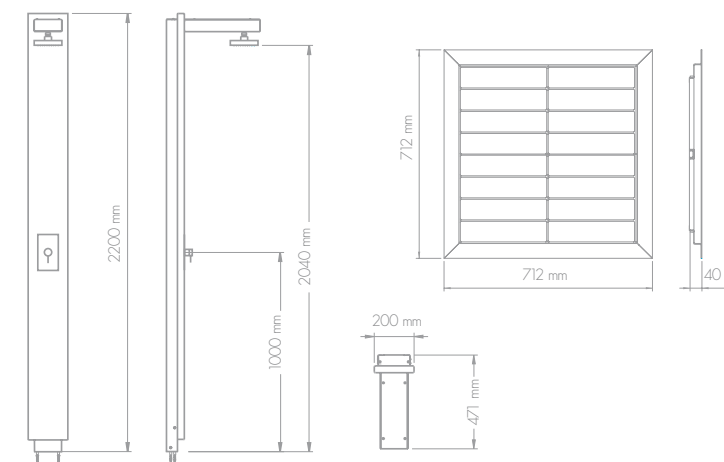

MODELS & DIMENSIONS / MODÈLES ET DIMENSIONS

Code Code	Description Désignation
43583	Pluvium shower with tray / Douche Pluvium avec socle
43432	Pluvium shower without tray / Douche Pluvium sans socle
43434	Pluvium tray / Socle Pluvium