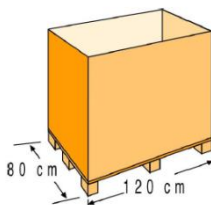

MANTA PROTECTORA

BOTTOM PROTECTIVE BLANKET

La manta protectora protege el liner de la piscina del contacto continuado con el suelo

Protective blanket, protects the pool liner from continuous contact with the ground

Referencia	MPR250
Descripción	Manta protectora para piscinas redondas.
Material	Poliéster
Medida	250 X 250 cm
Color	Blanco
Espesor	110 g/m ²
Tipo piscina	Redondas: Ø300 o Ø350

Reference	MPR250
Descripción	Bottom protective blanket for round pools
Material	Polyester
Measure	250 X 250 cm
Colour	White
thickness	110 g/m ²
Pool type	Round: Ø300 or Ø350

PACKAGING OUTER BOX

Tipo Type	Plástico / Plastic
Unidades Units	1
Medidas Size	40 X 20 X 40 cm
Volumen Volume	0,032 m ³
Peso Weight	1,1 Kg

PALETIZADO PALLET

Tipo Type	Europeo/European
Unidades Units	48 und/palet
Medidas Size	120 X 80 X 175 cm
Volumen Volume	1,68 m ³
Peso Weight	68,3 kg