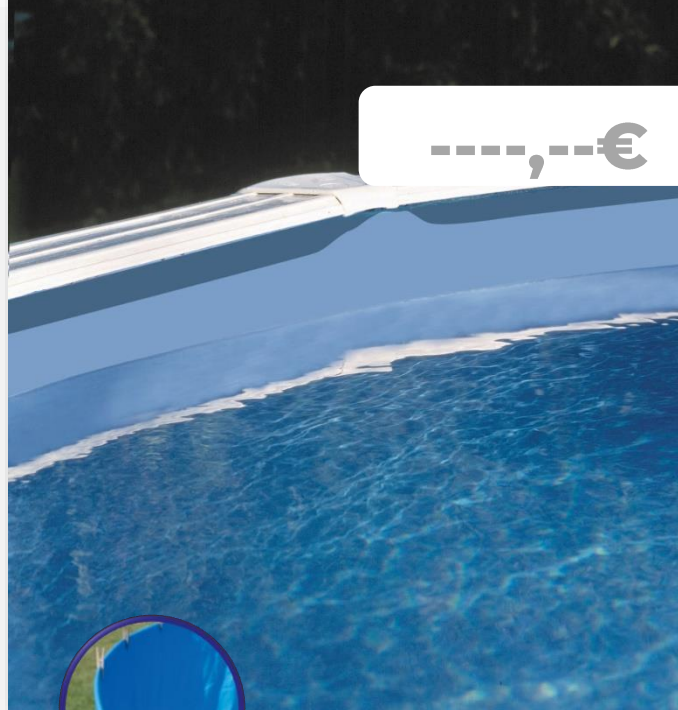

LINERS PISCINA DE ACERO

LINERS PER PISCINE CON PARETI IN ACCIAIO

El **liner** de piscina es el elemento que permite tener la estanqueidad del vaso de la piscina. GRE ofrece una gama amplia de **liner** de varios colores y espesores para responder a todas las necesidades de las gamas de piscinas GRE.

Il **liner** della piscina è l'elemento che rende il guscio della piscina impermeabile. GRE offre una vasta gamma di liner in vari colori e spessori per soddisfare tutte le esigenze delle gamme di piscine GRE.

-----,---€

Ø300 x 65 cm

FWPR30

LINER AZUL para piscina de acero **BLU LINER** per piscine in acciaio

MATERIAL MATERIAL
PVC PVC

MEDIDA MISURA
Ø300 x 65 cm

PESO PESO
3,950 Kg

COLOR COLORE
Azul Blu