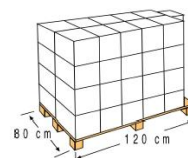

ESPEJOR LINER DIMENSIONE
20/100

INSTALACIÓN INSTALLAZIONE
Sistema overlap
Sistema overlap

ENVASE Y PALETIZADO IMBALLAGGIO E PALET

TIPO TIPO
Caja con etiqueta
Scatola con etichetta

MEDIDAS MISURA
31 X 31 X 9 cm

UNIDADES UNITÀ
1

VOLUMEN VOLUME
0,00865 m³

PESO PESO
3,950 Kg

TIPO TIPO
Caja cartón
Scatola di cartone

MEDIDAS MISURA
33 X 33 X 21 cm

UNIDADES UNITÀ
2

VOLUMEN VOLUME
0,0228 m³

PESO PESO
8,65 Kg

TIPO TIPO
Europeo
Europeo

DISTRIBUCIÓN PALET DISTRIBUZIONE DI PALLET
4 capas-strati x10 +4
Embalajes/imballaggio: 44

UNIDADES UNITÀ
88 und/pallet

VOLUMEN VOLUME
1,728 m³

MEDIDAS MISURA
120 X 80 X 180 cm

PESO PESO
394,35 Kg