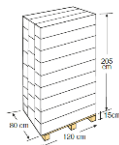

RÉCIPIENT CONTAINER

TYPE TYPE

Carton
Kartonnen doos

DIMENSIONS

AFMETINGEN
120 x 29 x 22 cm

POIDS GEWICHT

11 Kg

VOLUME

VOLUME
0,076 m³

PALETTE PALLET

TYPE TYPE

Pallet

POIDS GEWICHT

295 Kg

UNITÉS EENHEDEN

25 box x palet

DIMENSIONS

AFMETINGEN
120 x 80 x 220 cm

VOLUME VOLUME

2,11 m³

GARANTIE GARANTIE

*Sauf extension de garantie selon les pays.

*Behalve verlenging van de garantie afhankelijk van het land.

CODE EAN EAN CODE