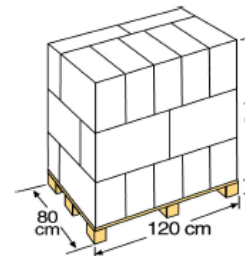

680x460 cm PREMIUM CIPROV611P

PARA PISCINA de acero ovalada: 610 x 375 cm – 500 x 340 cm PER PISCINA in acciaio: 610 x 375 cm – 500 x 340 cm

MATERIAL MATERIALE
Polietileno Polietilene

MEDIDA MISURA
680x460 cm

TIPO TIPO
Caja litografiada
scatola serigrafata

UNIDADES UNITÀ
1

VOLUMEN VOLUME
0,0157 m³

PESO PESO
3,700 Kg

TIPO TIPO
Caja cartón
Scatola di cartone

UNIDADES UNITÀ
3

VOLUMEN VOLUME
0,06 m³

PESO PESO
12,170 Kg

TIPO TIPO
Europeo
Europeo

UNIDADES UNITÀ
63 und/pallet

MEDIDAS MISURA
120 X 80 X 155 cm

**DISTRIBUCIÓN PALET
DISTRIBUZIONE DI PALLE**
3 capas-strati x 7
Embalajes/imballaggio: 21

VOLUMEN VOLUME
1,488 m³

PESO PESO
270 Kg