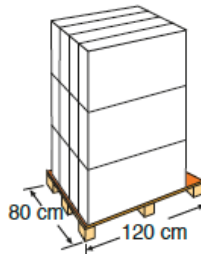

# LINERS LINERS

Poolfolien für  
Echtholzpools mit  
Keilbiese

Wooden pool liners  
with hanging  
system

|                     |                                      |                     |                             |
|---------------------|--------------------------------------|---------------------|-----------------------------|
| <b>Art.-Nr.</b>     | F790208                              | <b>Reference</b>    | F790208                     |
| <b>Beschreibung</b> | Blaue Poolfolie für den Pool SEVILLA | <b>Description</b>  | Blue liner for Sevilla pool |
| <b>Maße</b>         | 805 x 407 x 142 cm                   | <b>Measure</b>      | 805 x 407 x 142 cm          |
| <b>Gewicht</b>      | 45,95 kg                             | <b>Weight</b>       | 45,95 kg                    |
| <b>Farbe</b>        | Blau                                 | <b>Colour</b>       | Blue                        |
| <b>Dicke</b>        | 75/100                               | <b>Thickness</b>    | 75/100                      |
| <b>Installation</b> | Keilbiese                            | <b>Installation</b> | Hanging system              |

## VERPAKUNG OUTER BOX

|                          |                                       |
|--------------------------|---------------------------------------|
| <b>Typ</b> Type          | Karton mit Etikett /<br>box and label |
| <b>Anzahl</b> Units      | 1                                     |
| <b>Maße</b> Size         | 102 X 53 X 17 cm                      |
| <b>Umfang</b><br>Volume  | 0,090 m <sup>3</sup>                  |
| <b>Gewicht</b><br>Weight | 47,750 Kg                             |