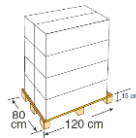

TYPE TYPE

Carton
Kartonnen doos

POIDS GEWICHT

1,1 Kg

DIMENSIONS

AFMETINGEN
13 x 14,5 x 87 cm

VOLUME

VOLUME
0,015 m³

PALETTE PALLET

TYPE TYPE

Pallet

POIDS

GEWICHT
82,5 Kg

UNITÉS

EENHEDEN
48 box x palet

DIMENSIONS

AFMETINGEN
120 x 80 x 179 cm

VOLUME

VOLUME
1,71 m³

GARANTIE GARANTIE

*Sauf extension de garantie selon les pays.

*Behalve verlenging van de garantie afhankelijk van het land.

CODE EAN EAN CODE

AR104