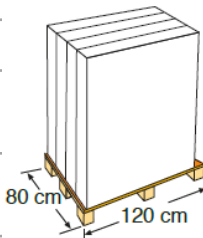

ÉCHELLES [SCALETTA

Échelle synthétique d'entrée facile pour piscine enterrée. Haute durabilité montage facile

Scaletta sintetica per piscina interrata. Elevata durabilità. facilità di montaggio.

Référence	EPE30	Codice articolo	EPE30
Description	Échelle synthétique d'entrée facile pour piscine enterrée	Descrizione	Scaletta sintetica per piscina interrata
Matière	HDPE	Materiale	HDPE
Mesure	80 x 92 x 206 cm	Misura	80 x 92 x 206 cm
Poids	21,7 Kg	Peso	21,7 Kg
N° marches	4 marches	N° Gradini	4 gradini
Caractéristique	Porter 120 kg. Haute durabilité montage facile. Ergonomico.	Caractéristique	A 120 kg. Elevata durabilità. facilità di montaggio. Ergonomico.

EMBALLAGE IMBALLAGGIO

Type Tipo	Bande carton/ Cartone
Unité Unità	1
Mesure Misura	117.5 x 16 x 130 cm
Volume Volume	0,47 m ³
Poids Peso	26,700 kg

MIS SUR PALETTE PALLET

Type Tipo	Europeo/European
Unité Unità	4 und/pallet
Mesure Misura	120 X 80 X 145 cm
Distribution pallet / Distribuzione di pallet	1 couches/strati X 4 emballage /imballi: 4
Volume Volume	1,392 m ³
Poids Peso	126,8 kg