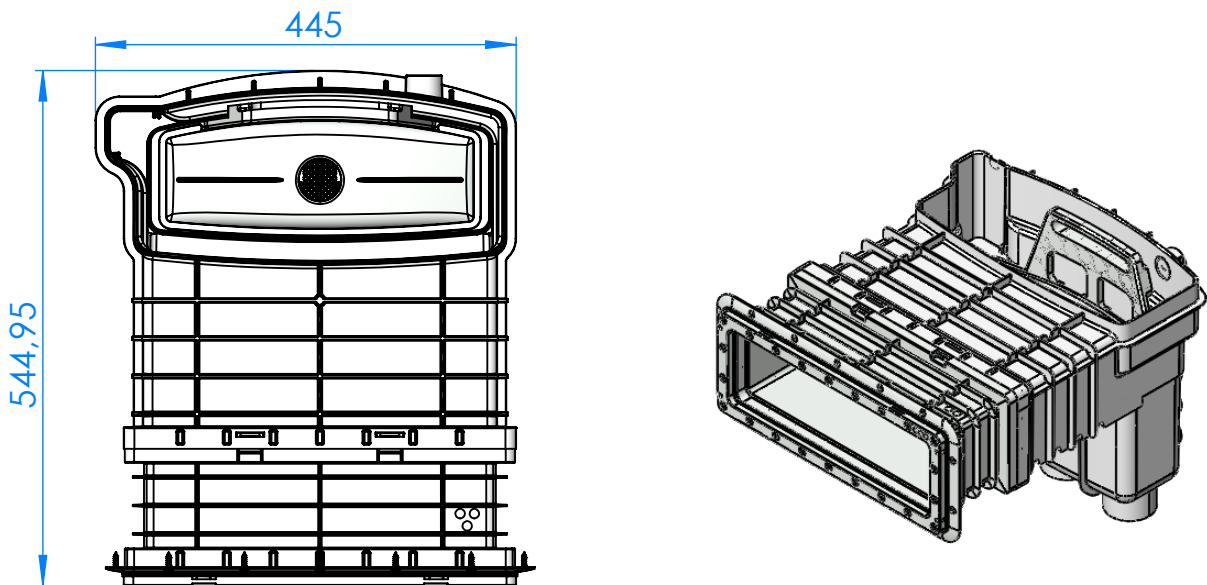

CÓDIGO / CODE: **74834**
DESCRIPCIÓN: **KIT CUERPO SK-UNIK PAN TA**
DESCRIPTION: **SK UNIK Panels Pools Self Screw**

Nota: Unidades en mm
Note: Units in mm