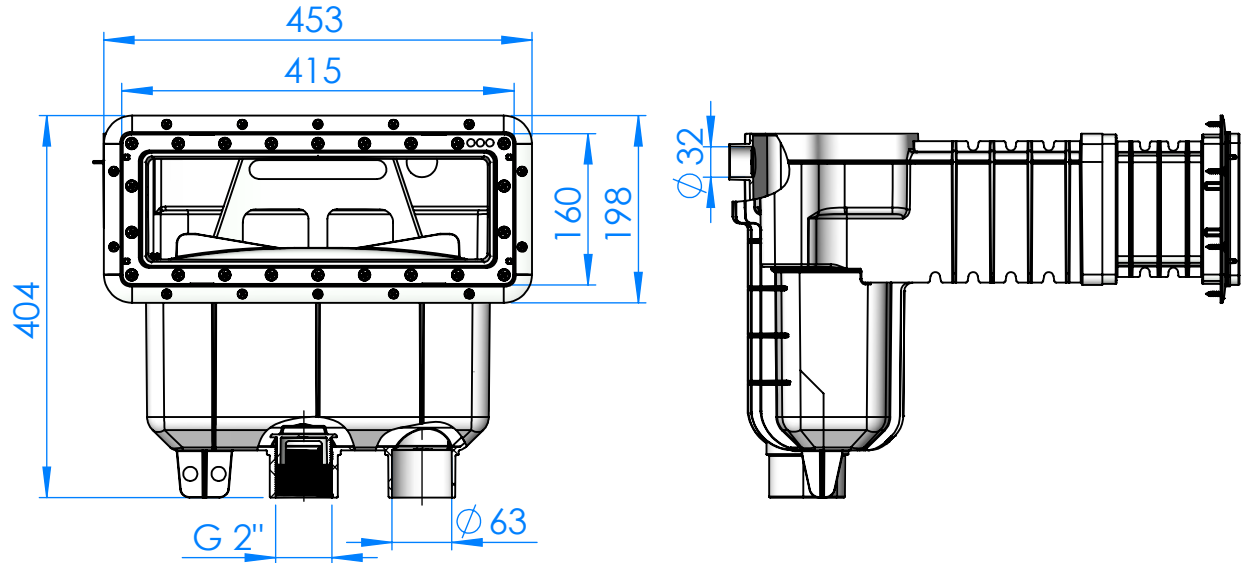

CÓDIGO / CODE: **74834**
DESCRIPCIÓN: **KIT CUERPO SK-UNIK PAN TA**
DESCRIPTION: **SK UNIK Panels Pools Self Screw**

Nota: Unidades en mm
Note: Units in mm