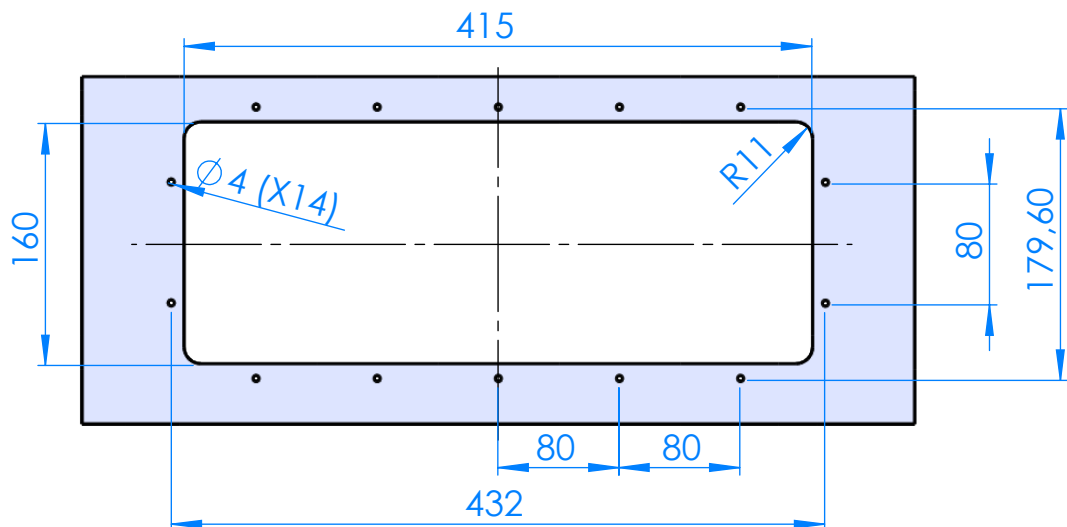

CÓDIGO / CODE: **74834**
DESCRIPCIÓN: **KIT CUERPO SK-UNIK PAN TA**
DESCRIPTION: **SK UNIK Panels Pools Self Screw**

Nota: Unidades en mm
Note: Units in mm