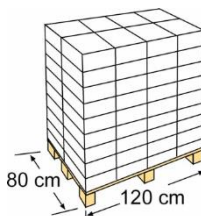

# RACORDERÍA [ PVC FITTINGS

Codo  $\varnothing$  50 45° PN16

PVC 45° elbow solvent socket  $\varnothing$ 50mm

Referencia	40591
Descripción	Codo $\varnothing$ 50 45° PN16
Medida	$\varnothing$ 50 mm
Peso	0,086 Kg

Reference	40591
Descripción	PVC 45° elbow solvent socket $\varnothing$ 50mm
Size	$\varnothing$ 50 mm
Weight	0,086 Kg

## EMBALAJE OUTER BOX

Tipo Type	Caja cartón / Carton box
Unidades Units	40
Medidas Size	38 x 29 x 17 cm
Volumen Volume	0,01873 m <sup>3</sup>
Peso Weight	3,86 kg

## PALETIZADO PALLET

Tipo Type	Europeo/European
Unidades Units	2880 und/palet
Medidas Size	120 x 80 x 168 cm
Distribución palet /Pallet distribution	9 capas/layers X 8 cajas/box Embalajes: 72
Volumen Volume	1,61 m <sup>3</sup>
Peso Weight	291 kg