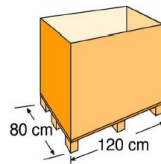

Ø 455 cm

CV450

Isothermabdeckplane für Rundbecken : Ø 460 cm Isothermic cover for Round pools : Ø 460 cm

MATERIAL MATERIAL
Polyethylen Polyethylene

MAßE SIZE
Ø 455 cm

GEWICHT WEIGHT
4,000 Kg

FARBE COLOUR
Blau Blue

STÄRKE THICKNESS
180 µ

EIGENSCHAFT CHARACTERISTIC
UV-Strahlenschutz
Protection against UV radiation

VERPACKUNG INNER PACKAGING

TYP TYPE
Plastik tüte mit Karton
Plastic bag with carton

MAßE SIZE
62 X 22 X 45 cm

UMFANG VOLUME
0,0613 m³

ANZAHL UNITS
1

GEWICHT WEIGHT
3,060 Kg

TYP TYPE
Europäisch
European

MAßE SIZE
120 X 80 X 175 cm

ANZAHL UNITS
16 Stücke/Palette
16 Units/Pallet

GEWICHT WEIGHT
64,460 Kg

UMFANG VOLUME
1,68 m³