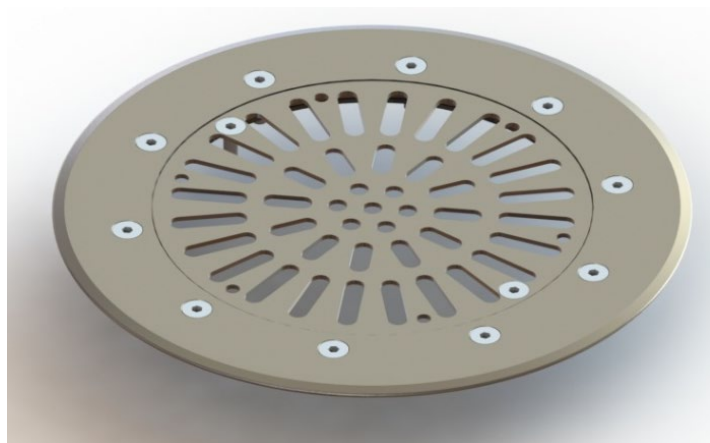

## EMBELLECEDOR INOX SUMIDERO COD.00270 69173 SS FRONT PLATE MAIN DRAIN COD.00270 69173

Embellecedor fabricado en acero inoxidable AISI-316L para sumideros en ABS. Compatible con los código de sumidero 00270. Instalación en piscinas de polyester y piscinas con liner  
Incluye tornillería.

Front plate entirely made of AISI-316L stainless Steel for ABS main drains  
Compatible with main drain code 00270. Installation in polyester pools and pools with liner.

Includes screws.

Código

**69173**

Características técnicas

Fabricada en AISI-316L

Tornillería fijación en A4

Acabado pulido

Piscinas polyester. Hormigón + liner

Code

**69173**

Technical characteristics

Made of AISI-316L

Fastening screws A4

Pickled Steel

Polyester pools. Concrete+ Liner pools