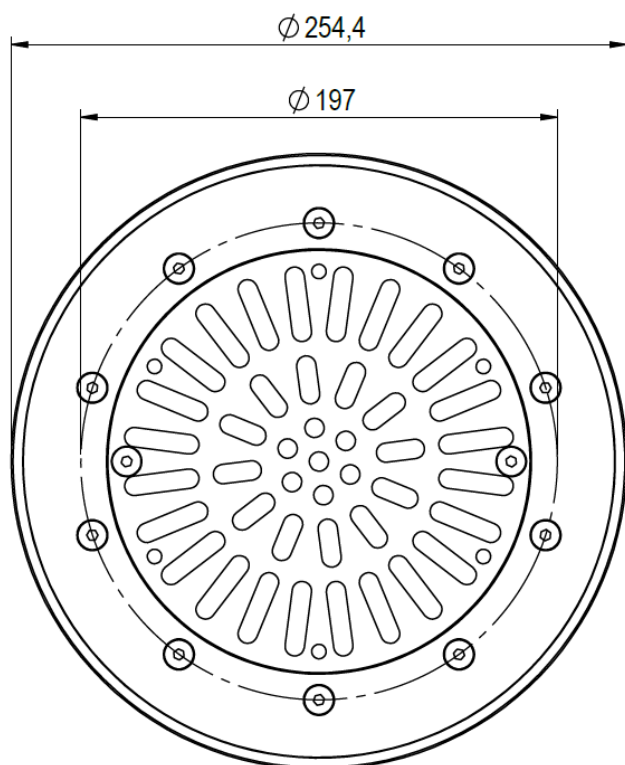

## EMBELLECEDOR INOX SUMIDERO COD.00270 69173 SS FRONT PLATE MAIN DRAIN COD.00270 69173

Embellecedor fabricado en acero inoxidable AISI-316L para sumideros en ABS. Compatible con los código de sumidero 00270. Instalación en piscinas de polyester y piscinas con liner  
Incluye tornillería.

Front plate entirely made of AISI-316L stainless Steel for ABS main drains  
Compatible with main drain code 00270. Installation in polyester pools and pools with liner.

Includes screws.

Código

**69173**