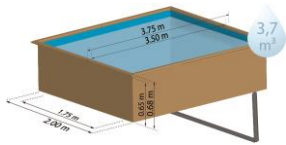

Référence	790204 LEMON
Description	Piscine rectangulaire bois
Structure	Bois
Dimension extérieur	375 x 200 x h= 68 cm
Dimension Interne	350 x 175 x h= 65 cm
Volume	3,7 m ³
Espace nécessaire	475 x 300 x 15 cm
Pans	4

Codice articolo	790204 LEMON
Descrizione	Piscina rettangolare in legno
Struttura	Legno
Dimensione Esterna	375 x 200 x h= 68 cm
Dimensione interna	350 x 175 x h= 65 cm
Volume	3,7 m ³
Spazio necessario	475 x 300 x 15 cm
Panels	4

Structure Struttura

Bois – 46 mm
Legno – 46 mm

Liner Liner

PVC – Bleu – 50/100
PVC – Blu – 50/100

Poteaux Profili

Margelles : 4: 190 x 3000mm (plage simple)
Profili superiori : 4: 190 x 3000mm (simple bordi)

Fond(100g/m²)
Fondo(100g/m²)

Chape béton: facultative
Basamento di calcestruzzo: opzionale

MIS SUR PALETTE 1 PALLET 1

MIS SUR PALETTE 2 PALLET 2

Unité Unità	1
Mesure Misura	180 X 65 X 59 cm
Volume Volume	0,593 m ³
Poids Peso	325 kg