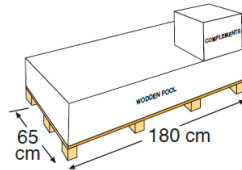

Codice articolo	790204 LEMON
Descrizione	Piscina rettangolare in legno
Struttura	Legno
Dimensione Esterna	375 x 200 x h= 68 cm
Dimensione interna	350 x 175 x h= 65 cm
Volume	3,7 m ³
Spazio necessario	475 x 300 x 15 cm
Panels	4

Structure Struttura

Bois – 46 mm
Legno – 46 mm

Liner Liner

PVC – Bleu – 50/100
PVC – Blu – 50/100

Poteaux Profili

Margelles : 4: 190 x 3000mm (plage simple)
Profili superiori : 4: 190 x 3000mm (simple bordi)

Fond(100g/m²)
Fondo(100g/m²)

Chape béton: facultative
Basamento di calcestruzzo: opzionale

MIS SUR PALETTE 1 PALLET 1

MIS SUR PALETTE 2 PALLET 2

Unité Unità	1
Mesure Misura	180 X 65 X 59 cm
Volume Volume	0,593 m ³
Poids Peso	325 kg

Unité Unità	1
Mesure Misura	60 X 40 X 80 cm
Volume Volume	0,192 m ³
Poids Peso	40 kg

PRODUITS COMPLÉMENTAIRES PRODOTTI COMPLEMENTARI

Couverture pour l'hiver
Copertura invernale
CI790204

Couverture isotherme
Copertura isotermitica
CV790204