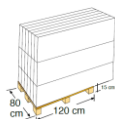

DUCHA ESTÁNDAR de acero inoxidable con **lavapiés** DOCCIA STANDARD in acciaio inox con **lavabo a pedale**

MEDIDA MISURA
Ø4,3 x 216 cm

MATERIAL MATERIAL
Acero inoxidable AISI - 304
Acciaio inox AISI - 304

ENVASE IMBALLAGIO

TIPO TIPO
Caja de cartón
Scatola

MEDIDAS MISURA
154 x 33 x 11 cm

PESO PESO
5,78 Kg

VOLUMEN VOLUME
0,055 m³

PALETIZADO PALLET

TIPO TIPO
Pallet

MEDIDAS MISURA
120 x 80 x 165 cm

PESO PESO
135,6 Kg

VOLUMEN VOLUME
1,58 m³

UNIDADES UNITÁ
20 box x pallet

GARANTÍA GARANZIA

*Salvo ampliación de garantía dependiendo del país.

*Ad eccezione dell'estensione della garanzia a seconda del paese.