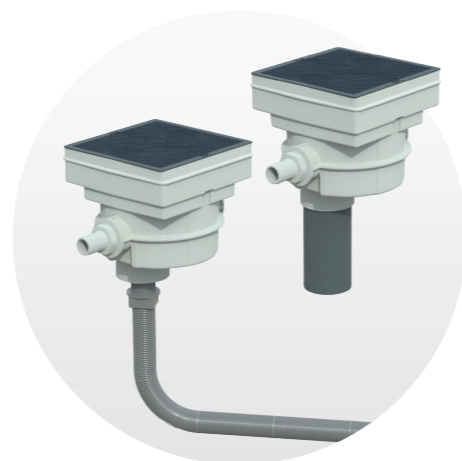

# BOÎTIER DE CONNEXION UNIK

Sur la lancée de l'intégration du tout nouveau skimmer UNIK, AstralPool a conçu un nouveau modèle de boîte de jonction qui peut non seulement être personnalisé afin de l'intégrer parfaitement dans le sol de la piscine, mais qui présente en outre des améliorations en matière d'installation et d'accessibilité.

## INTÉGRATION TOTALE

Peut être personnalisé grâce à l'insertion d'un carreau ou d'une dalle du même matériau que les abords de la piscine afin d'obtenir une intégration complète et esthétique.

## INSTALLATION POLYVALENTE

Permet de choisir entre une installation avec tuyau ou une installation avec tube de 50 mm sur un même dispositif, à la différence des modèles précédents.

## ENTRETIEN FACILE

Le branchement des câbles s'effectue désormais à l'intérieur de la boîte avec le système de connexion M-25. Cela permet de manipuler les câbles après leur installation sans avoir à endommager ni la boîte ni la piscine.