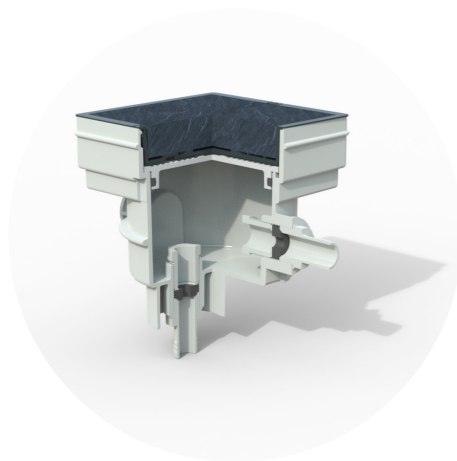

# BOÎTIER DE CONNEXION UNIK

Sur la lancée de l'intégration du tout nouveau skimmer UNIK, AstralPool a conçu un nouveau modèle de boîte de jonction qui peut non seulement être personnalisé afin de l'intégrer parfaitement dans le sol de la piscine, mais qui présente en outre des améliorations en matière d'installation et d'accessibilité.

## INTÉGRATION TOTALE

Peut être personnalisé grâce à l'insertion d'un carreau ou d'une dalle du même matériau que les abords de la piscine afin d'obtenir une intégration complète et esthétique.

## INSTALLATION POLYVALENTE

Permet de choisir entre une installation avec tuyau ou une installation avec tube de 50 mm sur un même dispositif, à la différence des modèles précédents.

## ENTRETIEN FACILE

Le branchement des câbles s'effectue désormais à l'intérieur de la boîte avec le système de connexion M-25. Cela permet de manipuler les câbles après leur installation sans avoir à endommager ni la boîte ni la piscine.