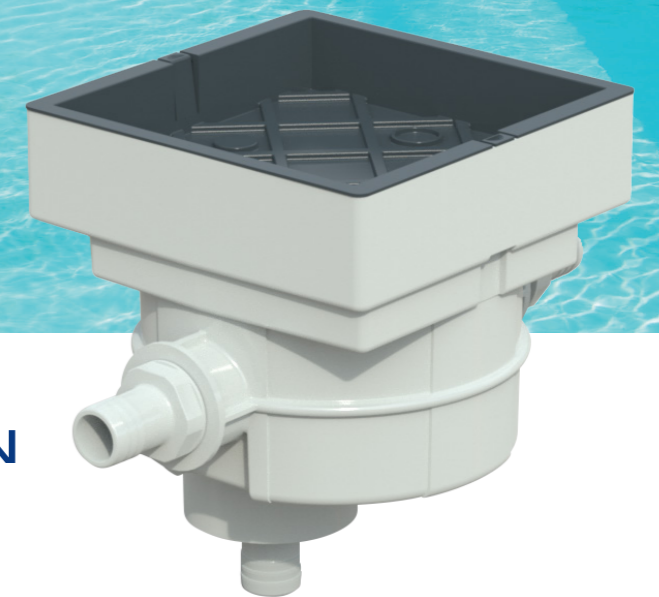

BOÎTIER DE CONNEXION  
**UNIK**

INTÉGRATION TOTALE, FACILE  
À INSTALLER ET À MANIPULER

# BOÎTIER DE CONNEXION UNIK

Sur la lancée de l'intégration du tout nouveau skimmer UNIK, AstralPool a conçu un nouveau modèle de boîte de jonction qui peut non seulement être personnalisé afin de l'intégrer parfaitement dans le sol de la piscine, mais qui présente en outre des améliorations en matière d'installation et d'accessibilité.

## INTÉGRATION TOTALE

Peut être personnalisé grâce à l'insertion d'un carreau ou d'une dalle du même matériau que les abords de la piscine afin d'obtenir une intégration complète et esthétique.

## INSTALLATION POLYVALENTE

Permet de choisir entre une installation avec tuyau ou une installation avec tube de 50 mm sur un même dispositif, à la différence des modèles précédents.