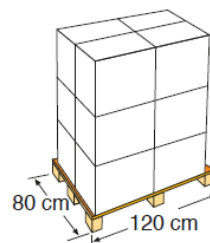

VERPACKUNG UND PALETTE OUTER BOX AND PALLET

TYP TYPE
Lithografiertes
Karton
Colour box

MAßE SIZE
23 X 23 X 30 cm

ANZAHL UNITS
1

UMFANG VOLUME
0,015 m³

GEWICHT WEIGHT
6,20 Kg

TYP TYPE
Karton
Carton box

MAßE SIZE
49 X 49 X 32

ANZAHL UNITS
4

UMFANG VOLUME
0,076 m³

GEWICHT WEIGHT
12,20 Kg

TYP TYPE
Europäisch
European

ANZAHL UNITS
48 Stücke/pallet

MAßE SIZE
120 x 80 x 162 cm

EINTEILUNG DER PALETTE
PALLET DISTRIBUTION
3 Lagen x 4 Kartons
3 layers x 4 boxes

UMFANG VOLUME
1,55 m³

GEWICHT WEIGHT
146 Kg

GARANTIE GUARANTEE

Zubehör
Garantie
2 Jahre

EAN CODE EAN CODE

CFS20

KUNDENSERVICE AFTER-SALES SERVICE

Kundendienst Anfragen werden ausschließlich über unsere Web gestellt: <https://www.greepool.com/de/kundenservice>
After-sales service requests are made only through our website: <https://www.greepool.com/en/after-sales>