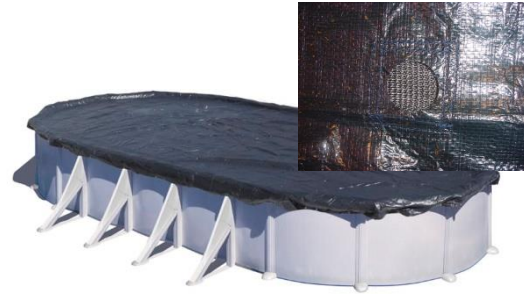

CUBIERTA DE INVIERNO WINTER COVER

Cubierta de invierno para piscinas. Protege del hielo, de la suciedad y previene de las caídas

Winter cover for wooden pools Protects from ice, dirt and prevents from people falling in

Referencia	CIPROV1001
Descripción	Cubierta de invierno para piscina ovalada
Material	Polietileno
Medida	1115 X 660 cm
Color	Negro
Espesor cubierta	120 g/m ²

Reference	CIPROV1001
Descripción	Oval isothermic cover for pools
Material	Polythene
Measure	1115 X 660 cm
Colour	Black
thickness	120 g/m ²