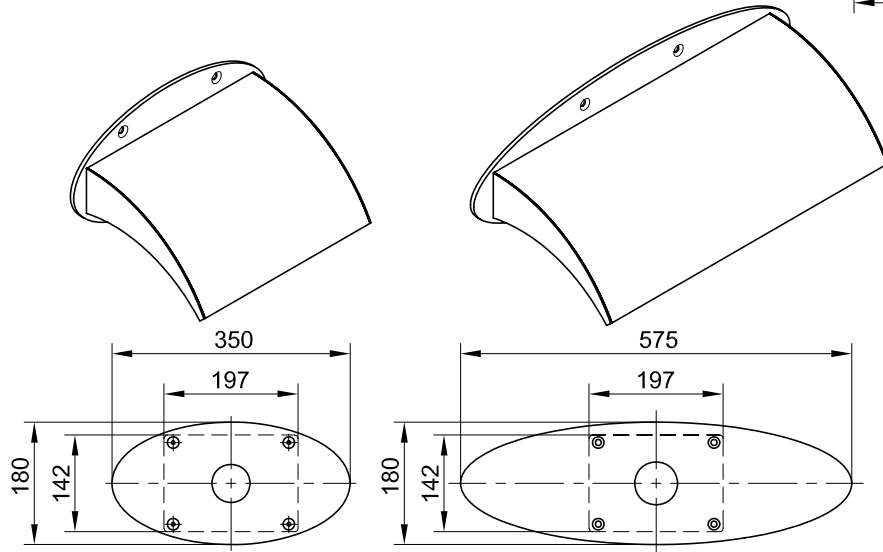

JUEGOS DE AGUA MODELO PARED

Cod. CORTINA ANCHO 300 - 34453

CORTINA ANCHO 500 - 34454

CAÑÓN Ø84 - 34464

**DETALLE ANCLAJE
CORTINA ANCHO 300**

**DETALLE ANCLAJE
CORTINA ANCHO 500**

**DETALLE ANCLAJE
CAÑÓN Ø84**