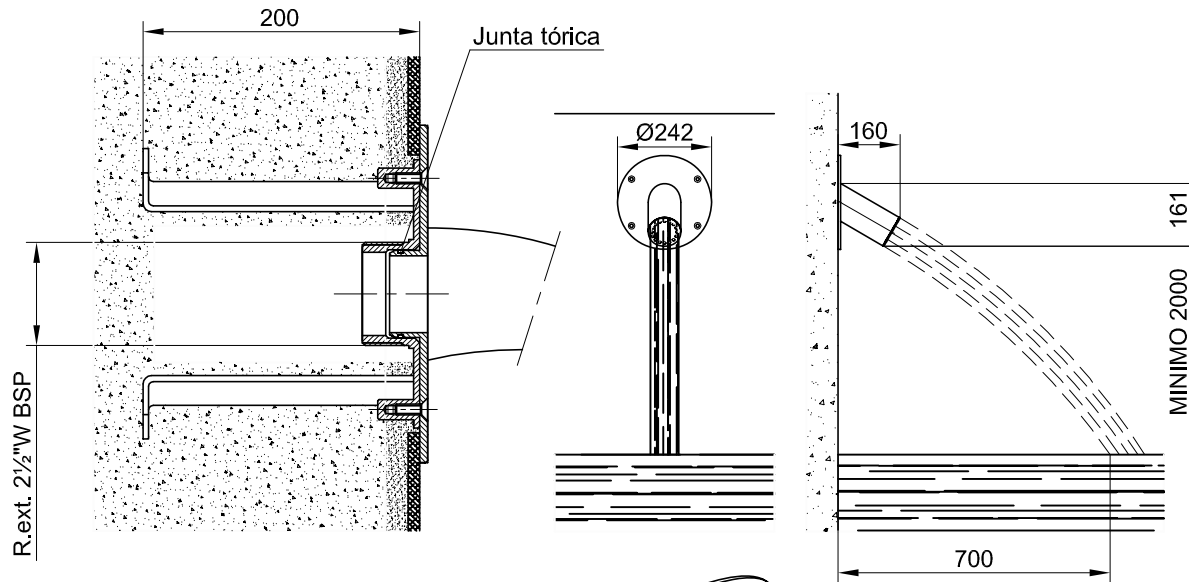

JUEGOS DE AGUA MODELO PARED

Cod. CORTINA ANCHO 300 - 34453

CORTINA ANCHO 500 - 34454

CAÑÓN Ø84 - 34464

**DETALLE ANCLAJE
CORTINA ANCHO 300**

**DETALLE ANCLAJE
CORTINA ANCHO 500**

**DETALLE ANCLAJE
CAÑÓN Ø84**