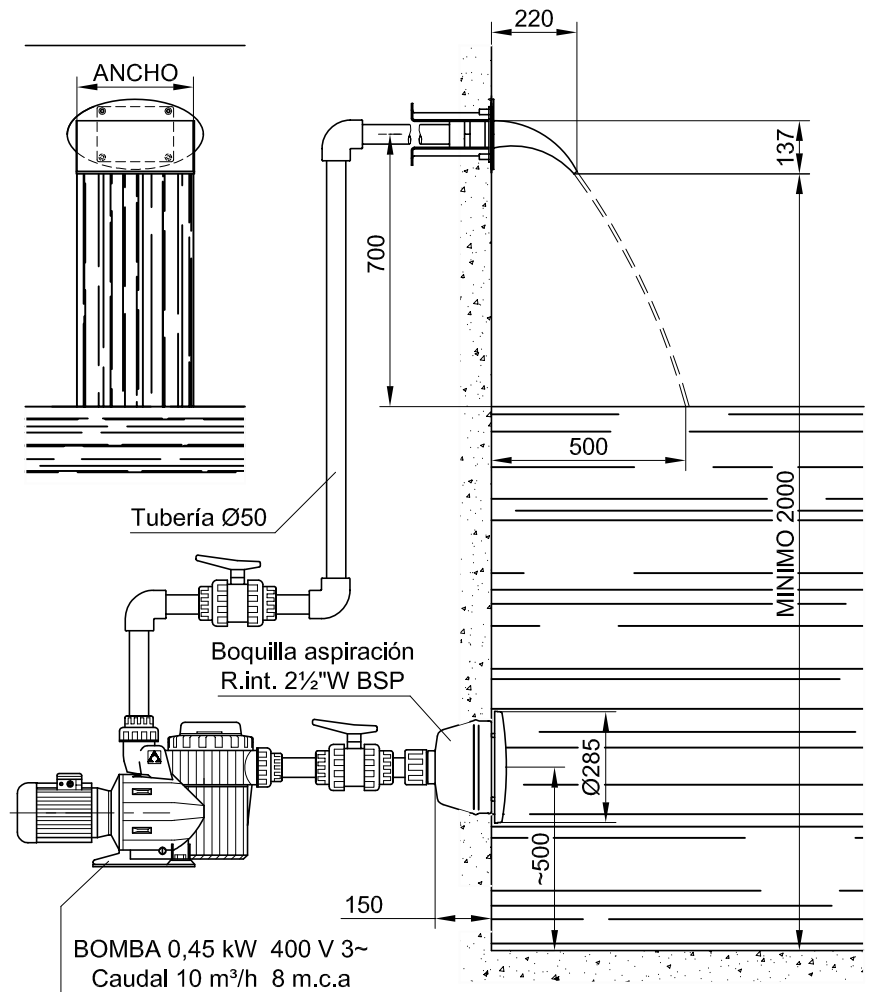

JUEGOS DE AGUA MODELO PARED

Cod. CORTINA ANCHO 300 - 34453

CORTINA ANCHO 500 - 34454

CAÑÓN Ø84 - 34464

**DETALLE ANCLAJE
CORTINA ANCHO 300**

**DETALLE ANCLAJE
CORTINA ANCHO 500**

**DETALLE ANCLAJE
CAÑÓN Ø84**

34453E202 11.05

Made in EU
NIF ES A 08246274