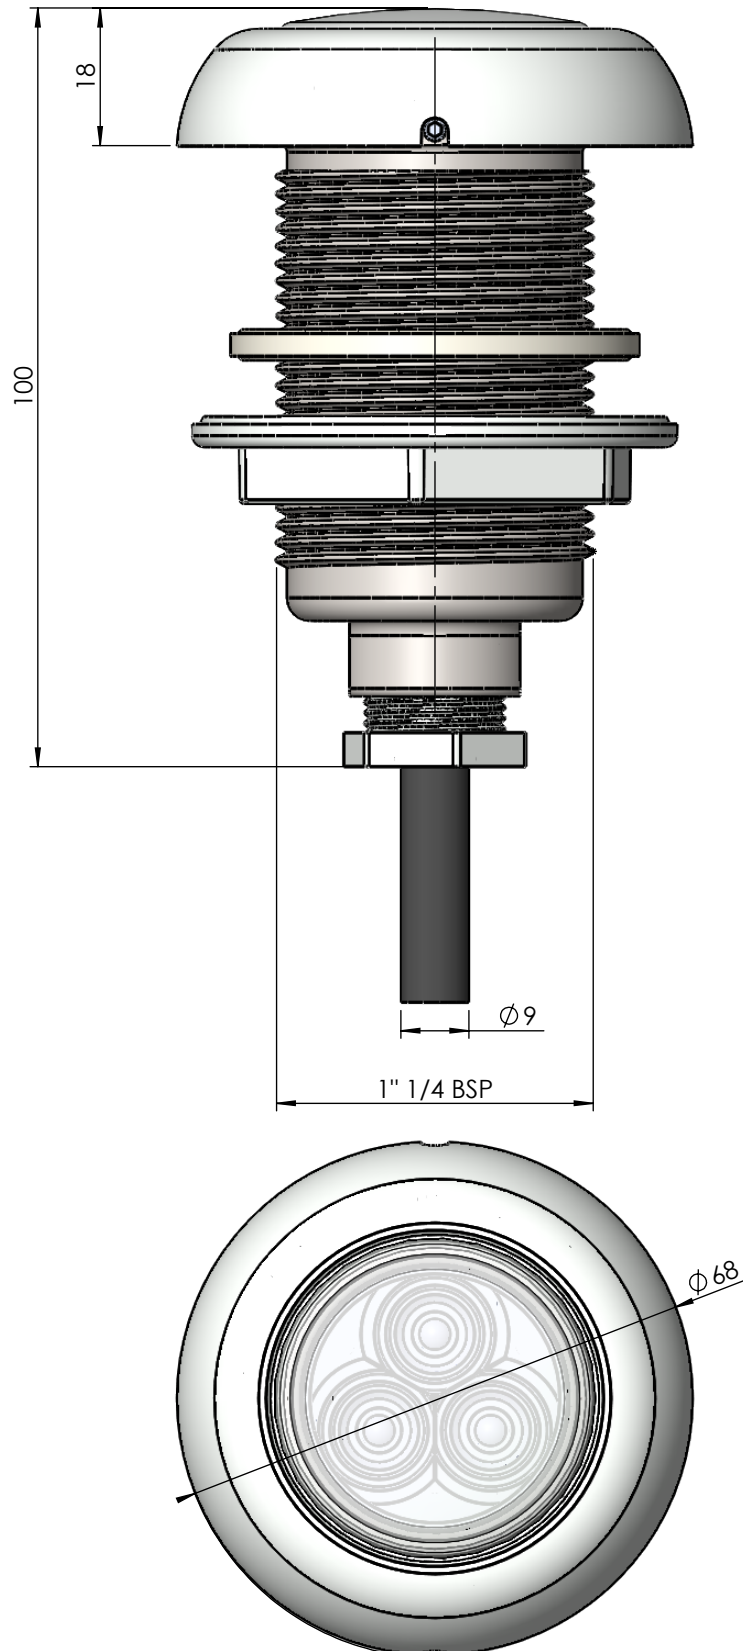

CODIGO / CODE: 40765, 64554, 64559
 DESCRIPCION: LUMIPLUS MICRO PARA SPA / EMB. ABS
 DESCRIPTION: LUMIPLUS MICRO SPA / ABS FACEPLATE

Nota: Unidades en mm
 Note: Units in mm