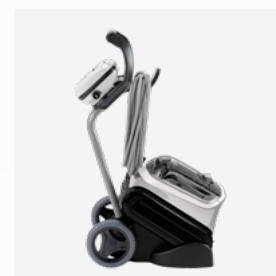

VOLWAARDIGE WENDBAARHEID

40 XA iQ

XA TYPE™

1 CYCLONALE PRESTATIES

De **gepatenteerde cyclonale aanzuiging** is krachtig en langdurig. Dankzij de **spiraalvormige borstels**, de brede aanzuigopening en het **filter met een capaciteit van 4 liter**, kunnen zowel kleine als grote vuildeeltjes efficiënter worden aangezogen. Met XA TYPE™ is uw zwembad het hele jaar onberispelijk schoon.

2 GEÏNTEGREERDE WENDBAARHEID

De **intelligente ingebouwde sensoren** en het **exclusieve ontwerp** van de XA TYPE™ zorgen voor een uitstekende behandeling van het hele zwembad en een onbegrensde wendbaarheid. Daarom is deze zwembadrobot ideaal voor alle zwembadvormen en alle soorten coatings.

STANDAARDUITRUSTING

Schakelkast

Filterbak
Dubbel filter: 150/60 µ

Transportkarretje

VERKRIJGBARE ACCESSOIRES

Enkel filter 100 µ
Enkel filter 200 µ

Deze **elektrische reinigungsrobot** werkt helemaal **autonoom** en heeft geen aansluiting op het filtersysteem nodig. Hij haalt al het vuil op in zijn eigen filterbak. Hij is uitgerust met kunstmatige intelligentie en kan alle hoeken van het zwembad bereiken, **wanden beklimmen en de waterlijn reinigen**. Vanaf nu heeft hij wifi verbinding zodat je hem kunt bedienen met je smartphone dankzij de **app iAquaLink**.