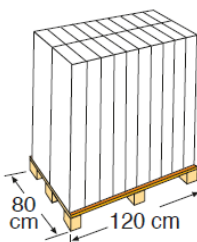

ENROULEURS DE BÂCHES

AVVOGLITORE PER PISCINE

Les grosses roues tournent pour les piscines enterrées. Adaptabilité à toute piscine.

Grandi ruote avvolgono le piscine interrate. Adattabilità a qualsiasi piscina.

Référence	90172
Description	Enrouleur pour piscines enterrées
Piscines	Pour piscines de 5,5 m de largeur
Poids	11,900 kg
Matière	Tubes télescopiques en aluminium
Inclus	Volant ergonomique avec poignée rotative et un kit pour attacher la couverture

Codice articolo	90172
Descrizione	Avvolgitore per piscine interrata
Piscine	For length pools: 5,5 m width
Weight	11,900 kg
Materiale	Tubi telescopici in alluminio
Inclusa	Volante ergonomico con impugnatura girevole e kit per legare il copertura

EMBALLAGE IMBALLAGGIO

Type Tipo	Carton avec étiquette / scatola con etichetta
Unité Unità	1
Mesure Misura	152 x 34 x 12 cm
Volume Volume	0,062 m ³
Poids Peso	13,500 kg

MIS SUR PALETTE PALLET

Type Tipo	Europeèn /Europeo
Unité Unità	20 und/palet
Mesure Misura	120 x 80 x 167 cm
Distribution pallet / Distribuzione di pallet	1 couches/strati X 20 emballage/imballaggio:20
Volume Volume	1,60 m ³
Poids Peso	290 kg