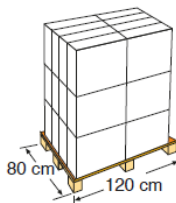

## CIKPBOC535

POUR PISCINE BOIS ovale BAMBU: 535 x 335 cm VOOR HOUTEN ZWEMBAD ovaal BAMBU: 535 x 335 cm

**MATÉRIEL MATERIAAL**  
PVC armé Versterkt PVC

**MESURE AFMETINGEN**  
575 x 375 cm

**INCLUS INCLUSIEF**  
cordon élastique et crochets en plastique  
elastisch koord en plastic haken

**COULEUR KLEUR**  
Gris Grijs

**POIDS GEWICHT**  
12,300 Kg

**ÉPAISSEUR BÂCHES  
ZEILDIKTE**  
580 g/m<sup>2</sup>

### EMBALLAGE E MIS SUR PALETTE VERPAKKING EN PALLETISERING

**TYPE TYPE**  
Carton avec étiquette  
Doos met etiket

**MESURE AFMETINGEN**  
60 X 40 X 20 cm

**TYPE TYPE**  
Européen  
Europees

**DISTRIBUTION PALLET  
PALLETDISTRIBUTIE**  
3 couches-Hoogte x 8  
emballage - Dozen: 24

**UNITÉ  
EENHEDEN**  
1

**VOLUME  
VOLUME**  
0,048 m<sup>3</sup>

**UNITÉ  
EENHEDEN**  
24 und/pallet

**MESURE  
AFMETINGEN**  
120 X 80 X 135 cm

**POIDS  
GEWICHT**  
12,800 Kg

**VOLUME  
VOLUME**  
1,29 m<sup>3</sup>