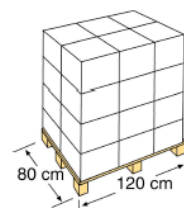

ENVASE, EMBALAJE Y PALETIZADO IMBALLAGGIO E PALET

TIPO TIPO
Caja litografiada
scatola serigrafata

UNIDADES UNITÀ
1

PESO PESO
0,425 Kg

MEDIDAS MISURA
17 x 16,5 x 11 cm

VOLUMEN VOLUME
0,0030 m³

TIPO TIPO
Caja cartón
Scatola di cartone

UNIDADES UNITÀ
12

PESO PESO
5,60 Kg

MEDIDAS MISURA
37 x 36 x 35.5 cm

VOLUMEN VOLUME
0,0472 m³

TIPO TIPO
Europeo
Europeo

UNIDADES UNITÀ
288 und/pallet

MEDIDAS MISURA
120 X 80 X 157 cm

DISTRIBUCIÓN PALET
DISTRIBUZIONE DI PALLET
4 capas-strati x 6
Embalajes/imbballaggio: 24

VOLUMEN VOLUME
1,507 m³

PESO PESO
179 Kg