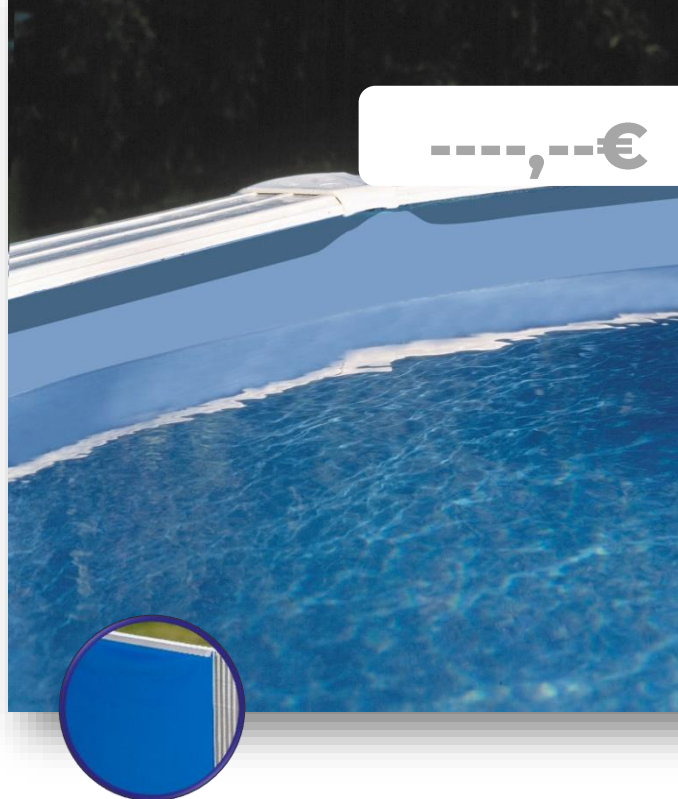

LINERS POUR PISCINES PAROI ACIER

LINER VOOR METALEN ZWEMBADEN

Le **liner** de piscine est l'élément qui rend la coque de la piscine étanche. GRE propose une large gamme de **liners** de différentes couleurs et épaisseurs pour répondre à tous les besoins des gammes de piscines GRE.

The pool **liner** is the element that allows having the waterproofing of the pool. GRE offers a wide range of liner in various colors (blue, stone, gray, sand) and thicknesses (between 20/100 and 75/100) to meet all the needs of GRE pool ranges.

-----,---€

915 x 470 x 132 cm

FPROV918

LINER BLEU les piscines paroi acier **BLAUWE LINER** voor metalen zwembaden

MATÉRIEL MATERIAAL
PVC PVC

MESURE AFMETINGEN
915 x 470 x 132 cm

POIDS GEWICHT
38,75 Kg

COULEUR KLEUR
Bleu Blauw