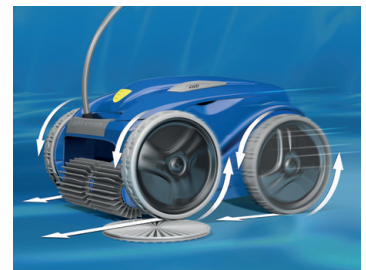

LA POTENCIA
DEFINITIVA EN
VERSIÓN 4X4

RV 5380

VORTEX™ PRO 4WD

1 ASPIRACIÓN CICLÓNICA ULTRAPOTENTE Y CONSTANTE

Los ingenieros de Zodiac® crearon los primeros limpiafondos del mercado **con aspiración ciclónica**. La tecnología de aspiración ciclónica consiste en crear un remolino de gran potencia dentro del filtro, que mantiene en suspensión la suciedad, evitando que se pegue en las paredes del filtro y quede obstruido manteniendo **así el rendimiento de limpieza**.

2 LIMPIAFONDOS TODOTERRENO

Sus 4 ruedas motrices hacen que el limpiafondos RV 5380 tenga una **perfecta adherencia** a las paredes de la piscina. Se adapta a **todo tipo de revestimientos** y **supera los obstáculos con mayor facilidad**.

3 MÁS LIGERO AL SALIR DEL AGUA : LIFT SYTEM PATENTADO

Gracias a la tecnología **Lift System**, ahora es más fácil retirar el limpiafondos de la piscina, gracias a un potente chorro trasero que se activa al salir del agua. **Retire el limpiafondos casi sin esfuerzo**.

CARACTERÍSTICAS

SWIVEL

Reduce el revirado del cable.

Indicador de filtro lleno

Nos indica cuando es necesario vaciar el filtro.

Cepillos Contact +

Cepillos reforzados adaptados a todo tipo de revestimientos y que facilitan la limpieza de la línea de agua.