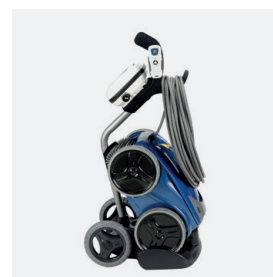

2 LIMPIAFONDOS TODOTERRENO

Sus 4 ruedas motrices hacen que el limpiafondos RV 5380 tenga una **perfecta adherencia** a las paredes de la piscina. Se adapta a **todo tipo de revestimientos** y **supera los obstáculos con mayor facilidad**.

ACCESORIOS INCLUIDOS

Unidad de control

Filtro

de gran capacidad (5 L)
fácil de limpiar

Carro de transporte

ACCESORIOS OPCIONALES

Filtro residuos muy finos, filtro residuos finos, filtro residuos gruesos, y funda de protección.